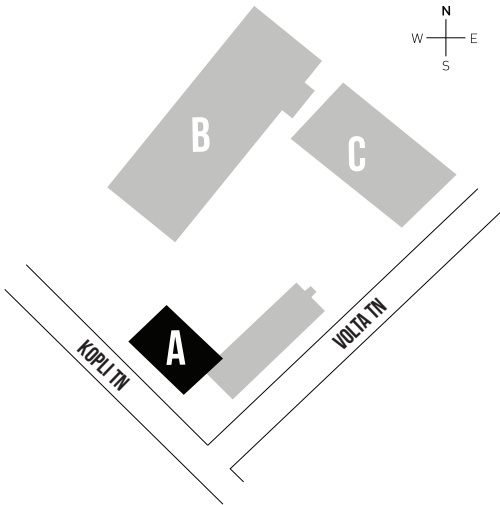

BÜROO 210 A

253.4 M²

VAATA ALTERNATIIVSEID
PLANEERINGUID JÄRGMISTEL
LEHEKÜLGEDEL

BÜROO 210 A
409.8 M²

BÜROO 210 B
410.6 M²

BÜROO 210

820.4 M²