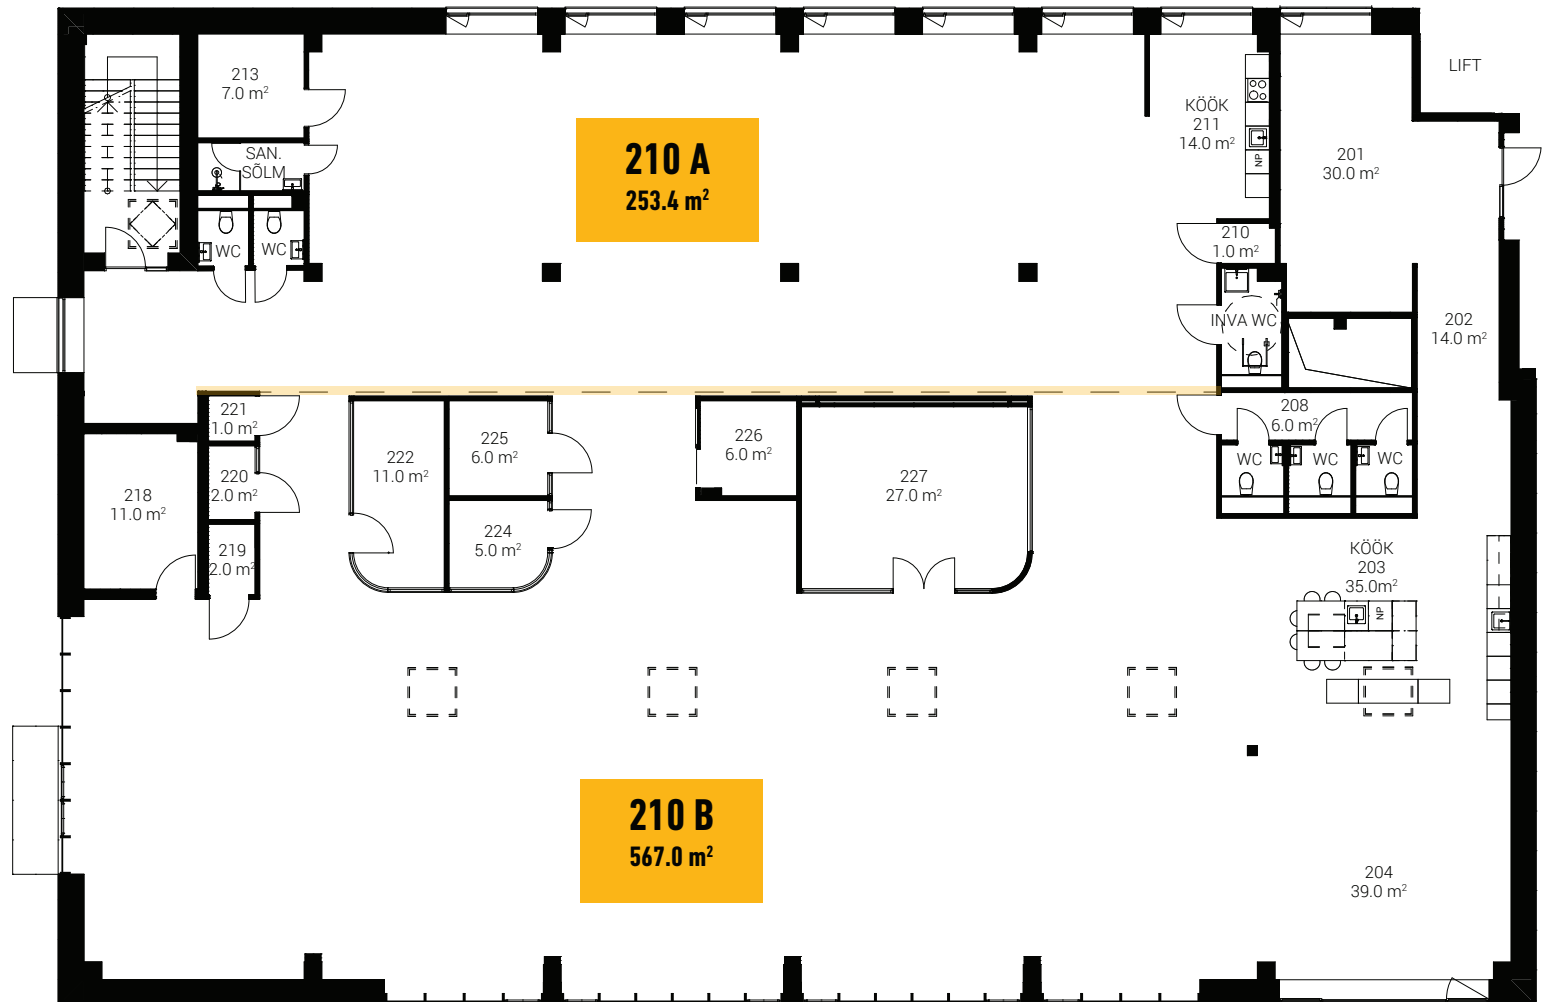

BÜROO 210 A

253.4 M²

VAATA ALTERNATIIVSEID
PLANEERINGUID JÄRGMISTEL
LEHEKÜLGEDEL

BÜROO 210 A
409.8 M²

BÜROO 210 B
410.6 M²

BÜROO 210

820.4 M²