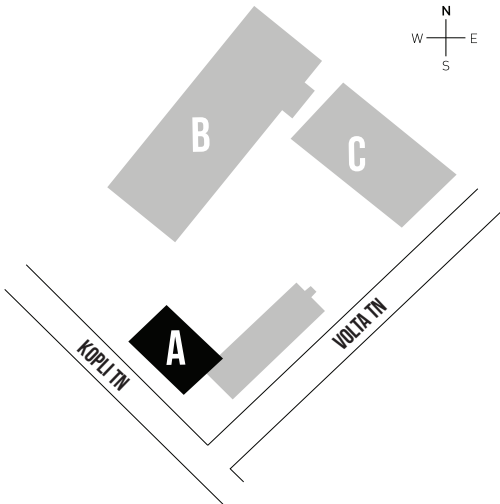

BÜROO 210 A

253.4 M²

VAATA ALTERNATIIVSEID
PLANEERINGUID JÄRGMISTEL
LEHEKÜLGEDEL

BÜROO 210 A
409.8 M²

BÜROO 210 B
410.6 M²

BÜROO 210

820.4 M²