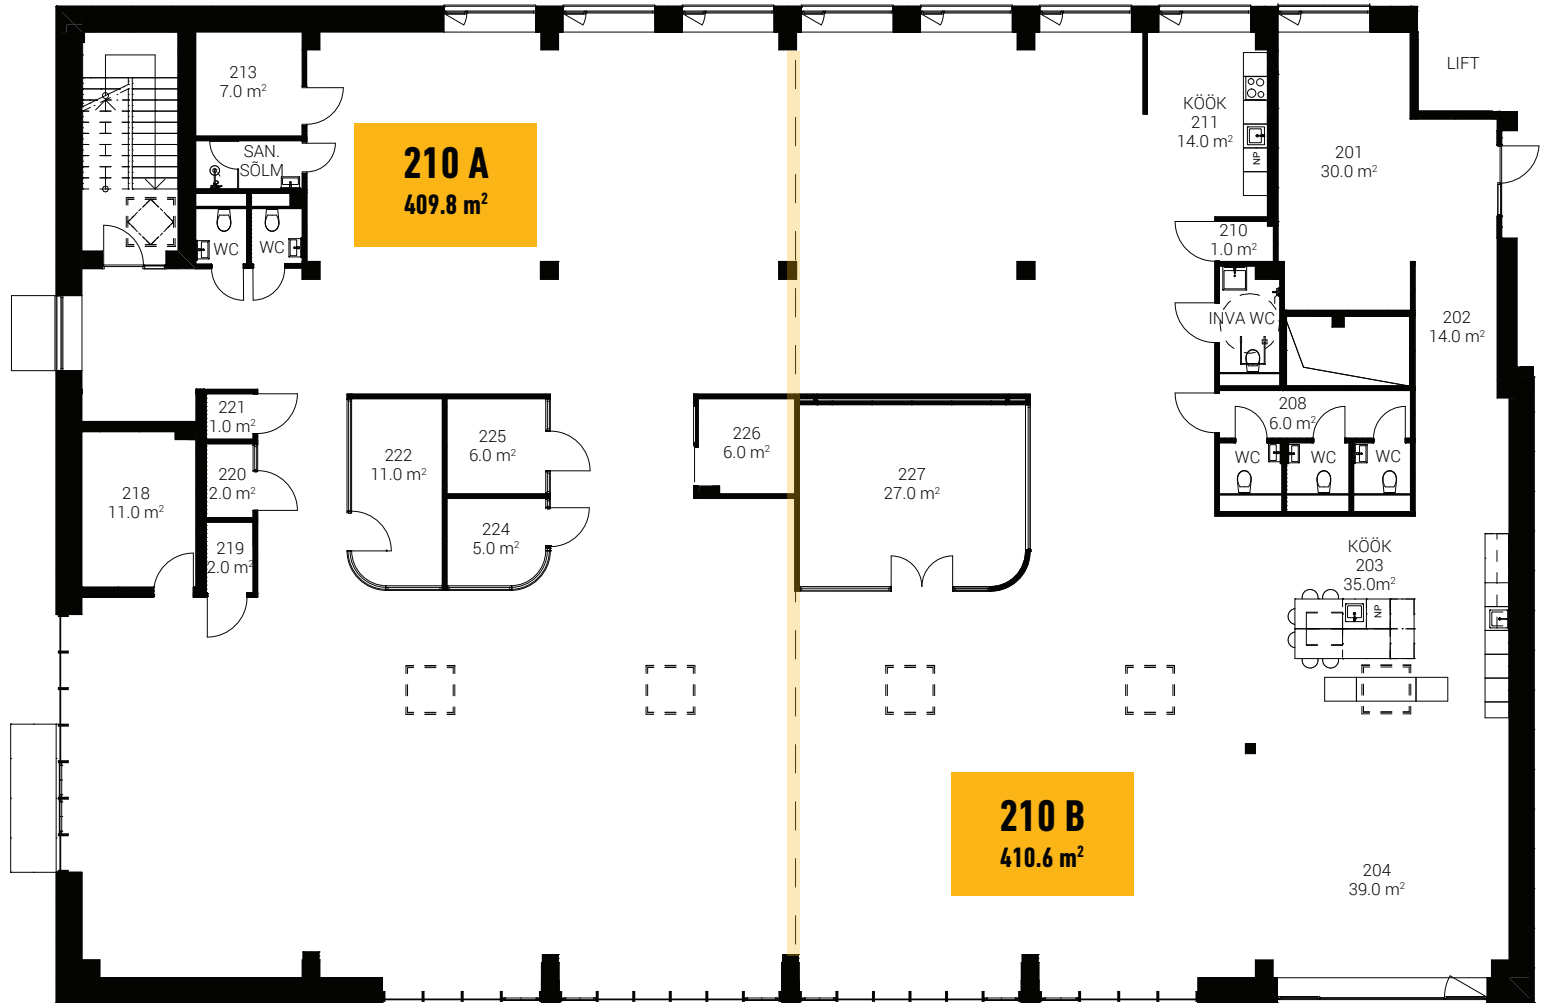

BÜROO 210 A

253.4 M²

VAATA ALTERNATIIVSEID
PLANEERINGUID JÄRGMISTEL
LEHEKÜLGEDEL

BÜROO 210 A
409.8 M²

BÜROO 210 B
410.6 M²

BÜROO 210

820.4 M²