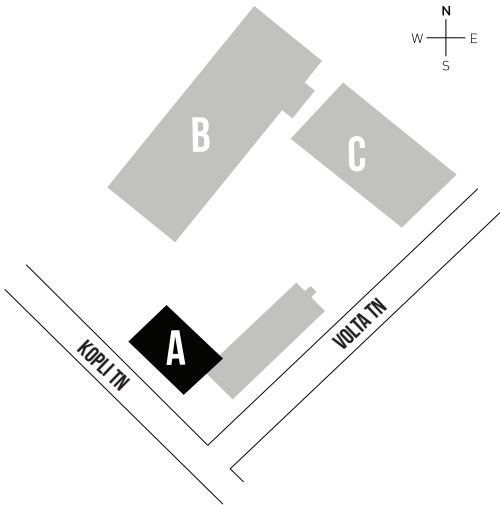

# BÜROO 210 A

## 409.8 M<sup>2</sup>

VAATA ALTERNATIIVSEID  
PLANEERINGUID JÄRGMISTEL  
LEHEKÜLGEDEL

**BÜROO 210 A**  
**253.4 M<sup>2</sup>**

**BÜROO 210 B**  
**567.0 M<sup>2</sup>**

# BÜROO 210