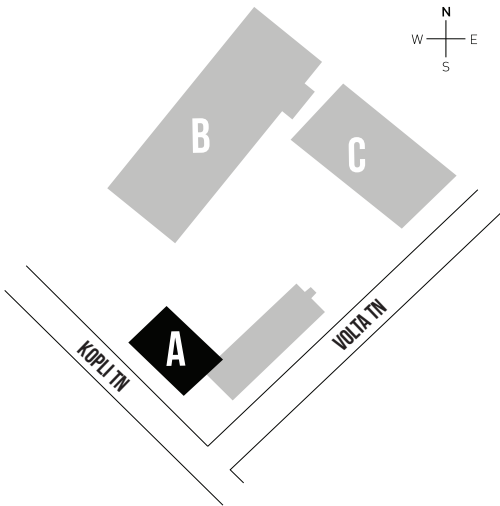

# BÜROO 210 A

## 409.8 M<sup>2</sup>

VAATA ALTERNATIIVSEID  
PLANEERINGUID JÄRGMISTEL  
LEHEKÜLGEDEL

**BÜROO 210 A**  
**253.4 M<sup>2</sup>**

**BÜROO 210 B**  
**567.0 M<sup>2</sup>**

# BÜROO 210