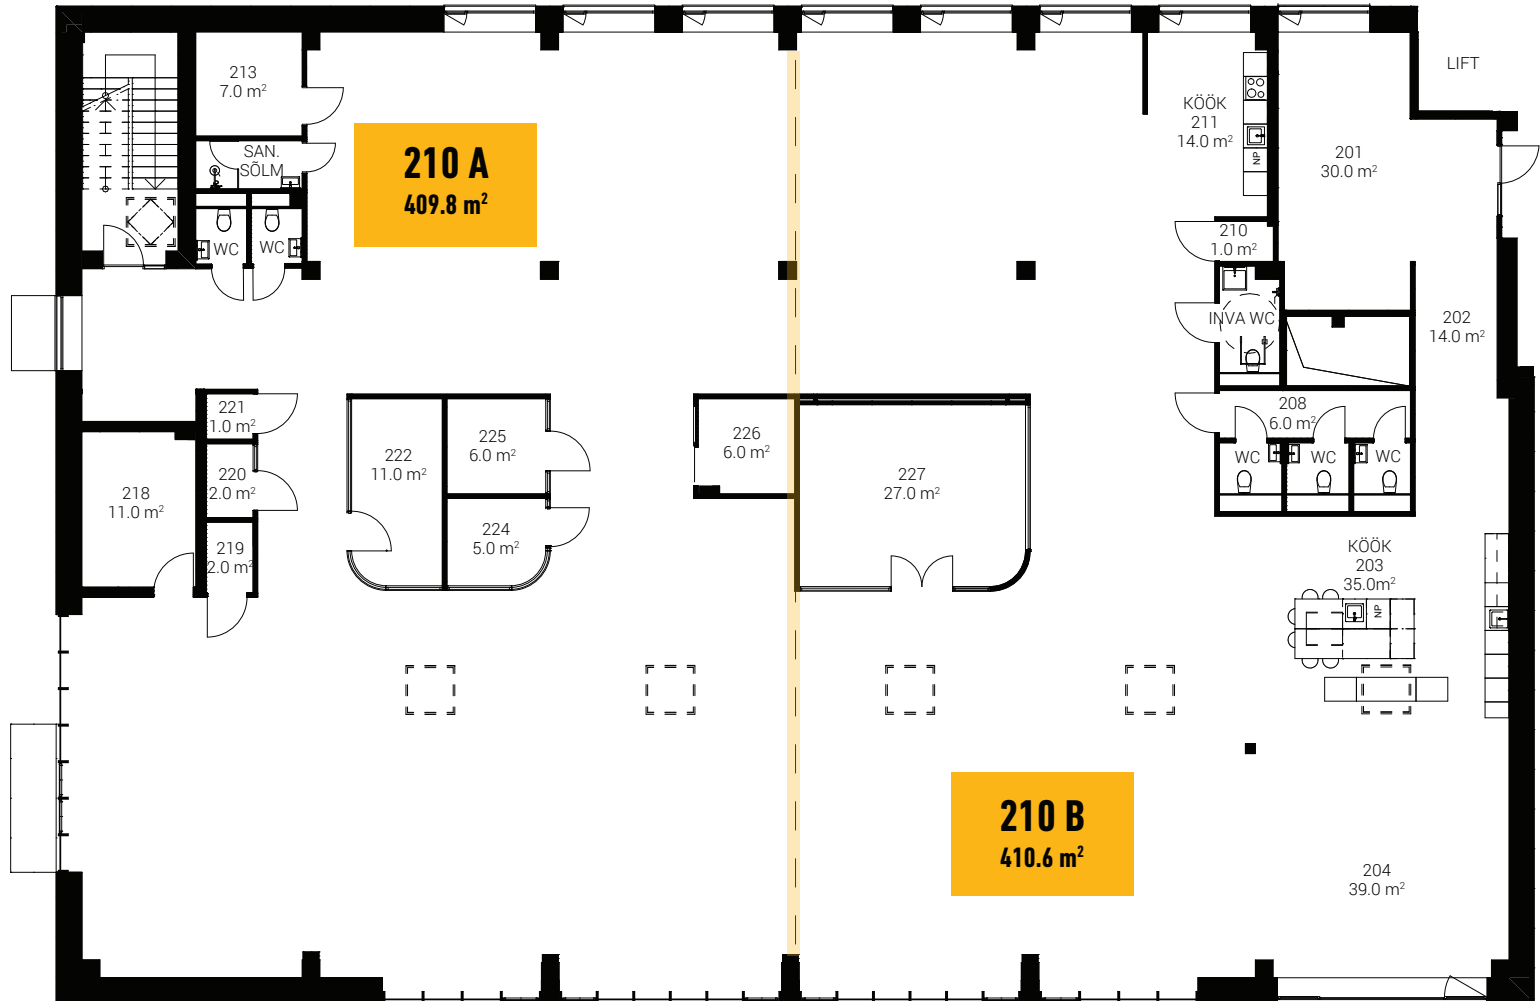

# BÜROO 210 A

## 409.8 M<sup>2</sup>

VAATA ALTERNATIIVSEID  
PLANEERINGUID JÄRGMISTEL  
LEHEKÜLGEDEL

**BÜROO 210 A**  
**253.4 M<sup>2</sup>**

**BÜROO 210 B**  
**567.0 M<sup>2</sup>**

# BÜROO 210