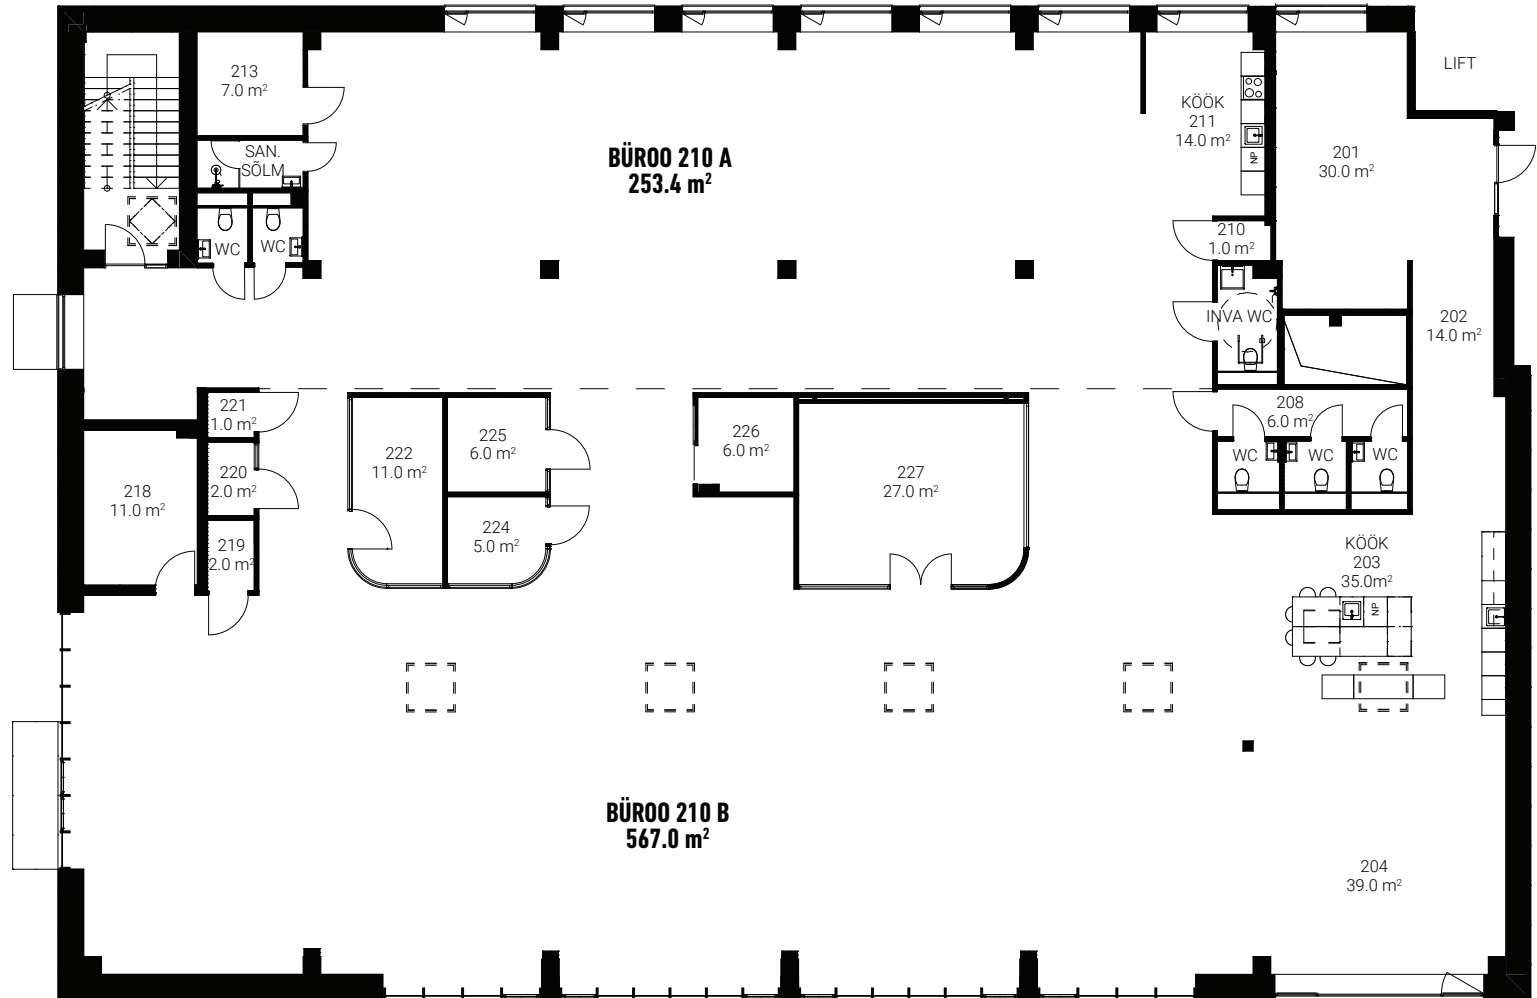

BÜROO 210 A 253.4 M²

VAATA ALTERNATIIVSEID
PLANEERINGUID JÄRGMISTEL
LEHEKÜLGEDEL

BÜROO 210

820.4 M²