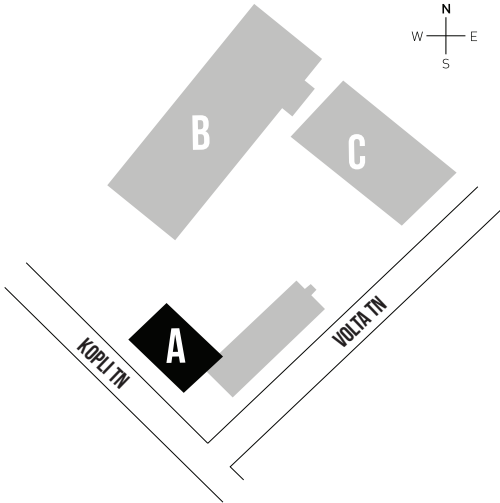

BÜROO 210 A 253.4 M²

VAATA ALTERNATIIVSEID
PLANEERINGUID JÄRGMISTEL
LEHEKÜLGEDEL

BÜROO 210

820.4 M²