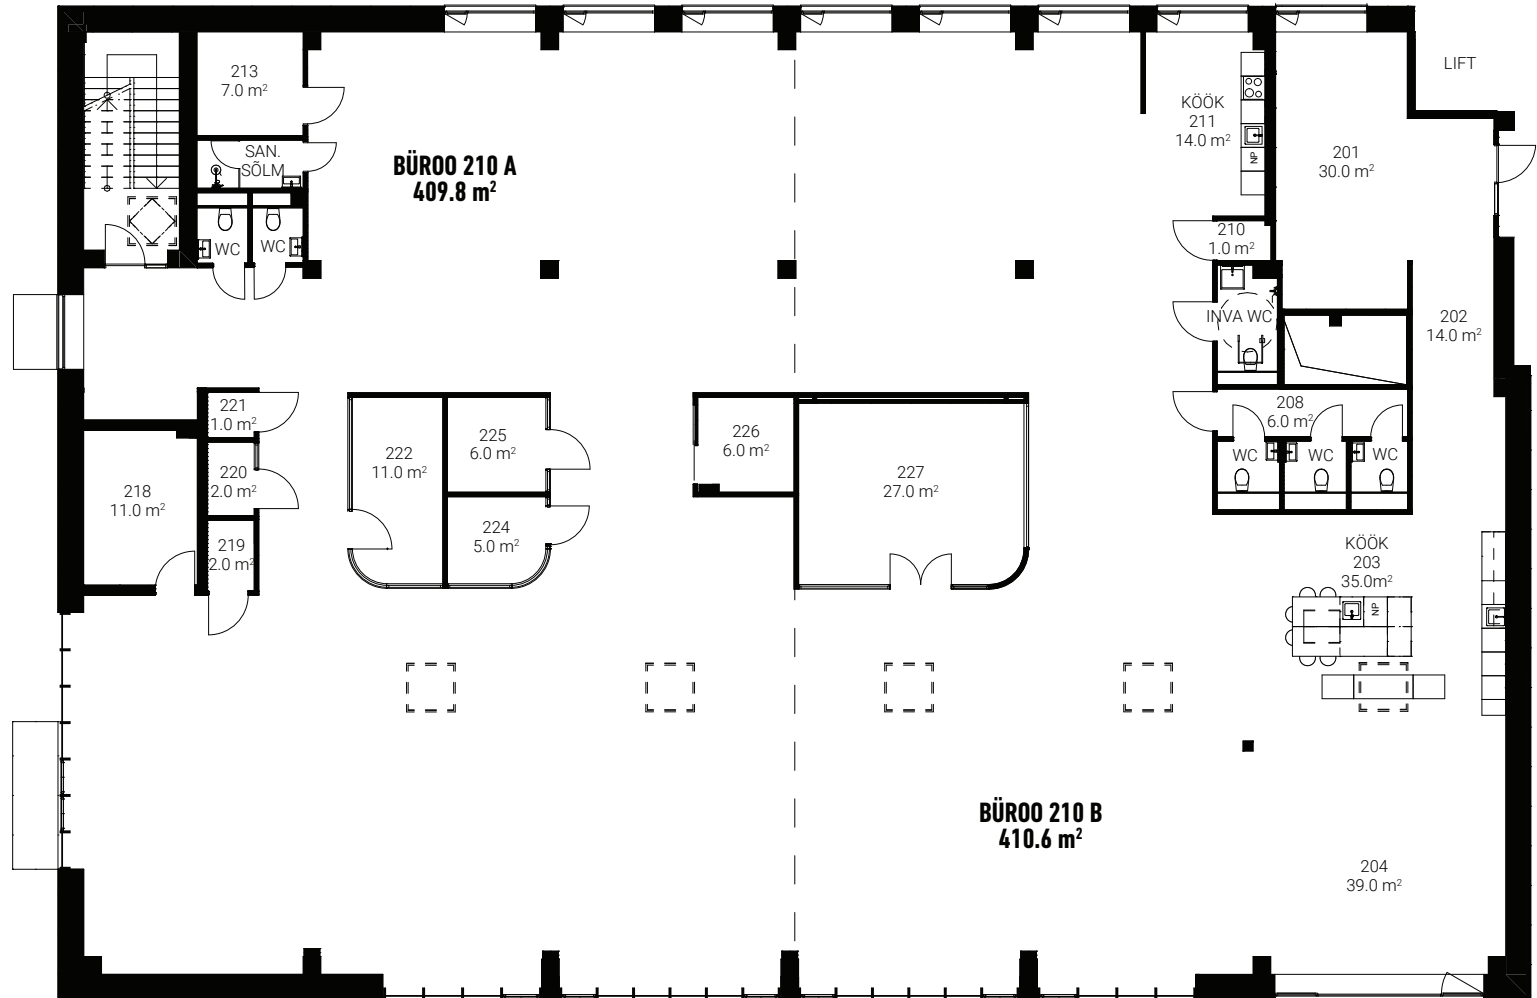

BÜROO 210 B

567.0 M²

VAATA ALTERNATIIVSEID
PLANEERINGUID JÄRGMISTEL
LEHEKÜLGEDEL

BÜROO 210 A
409.8 M²

BÜROO 210 B
410.6 M²

BÜROO 210

820.4 M²