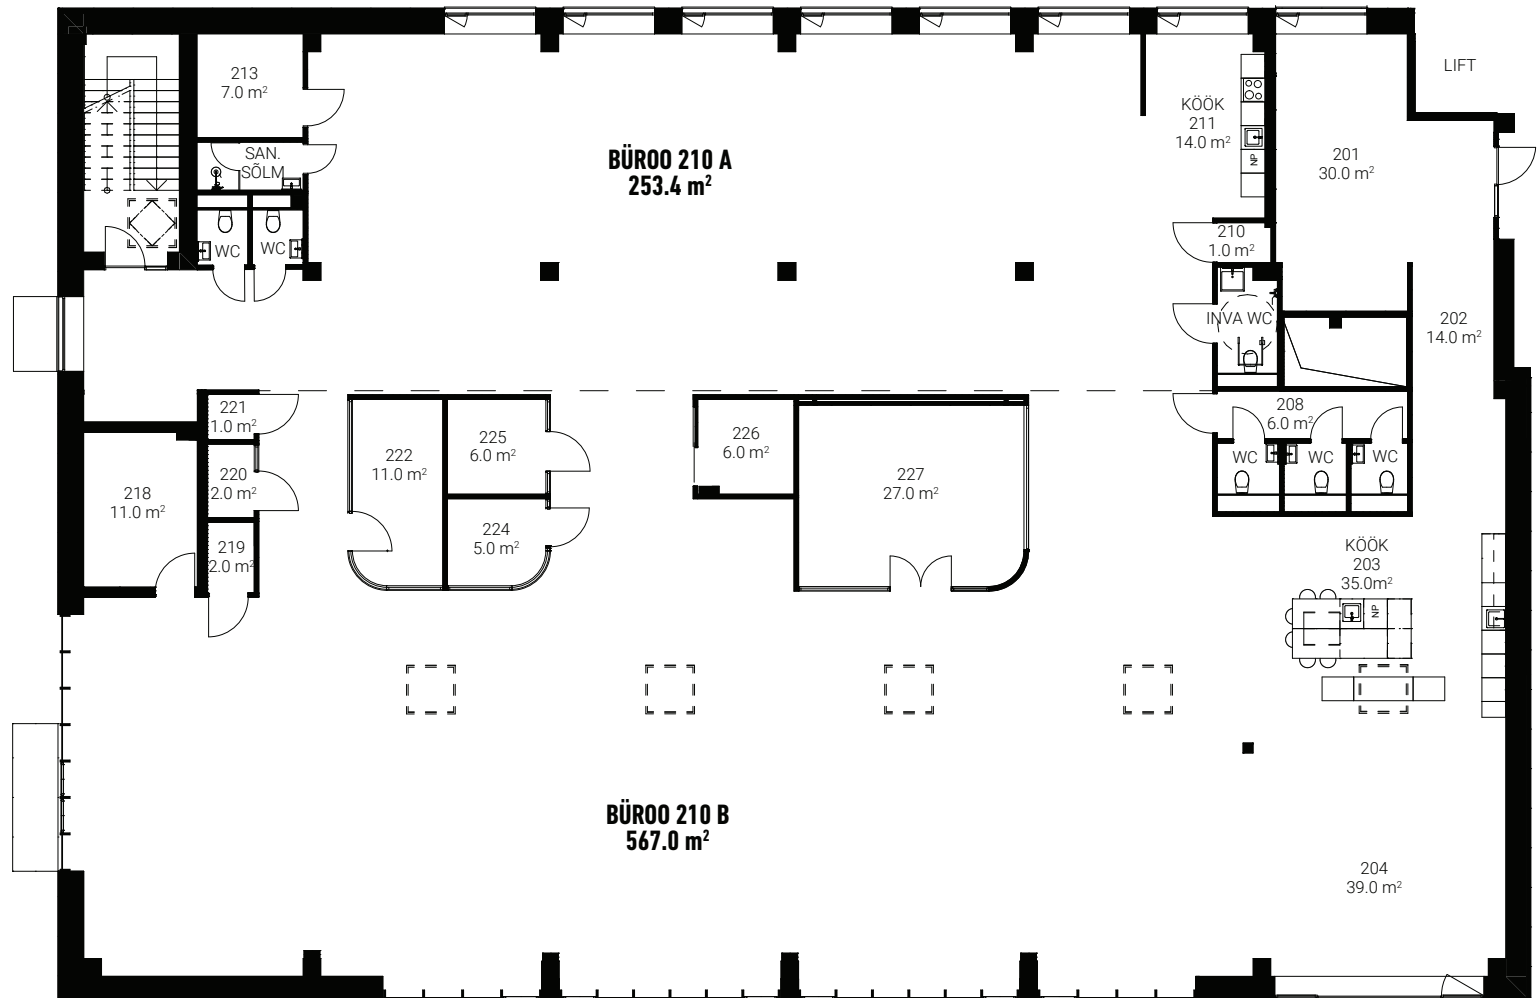

BÜROO 210 B

567.0 M²

VAATA ALTERNATIIVSEID
PLANEERINGUID JÄRGMISTEL
LEHEKÜLGEDEL

BÜROO 210 A
409.8 M²

BÜROO 210 B
410.6 M²

BÜROO 210

820.4 M²