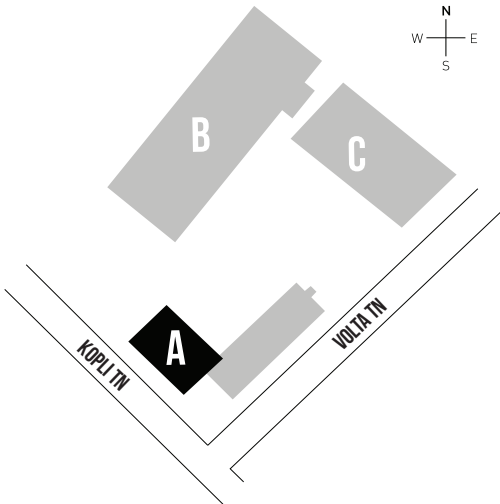

BÜROO 210 B

567.0 M²

VAATA ALTERNATIIVSEID
PLANEERINGUID JÄRGMISTEL
LEHEKÜLGEDEL

BÜROO 210 A
409.8 M²

BÜROO 210 B
410.6 M²

BÜROO 210

820.4 M²