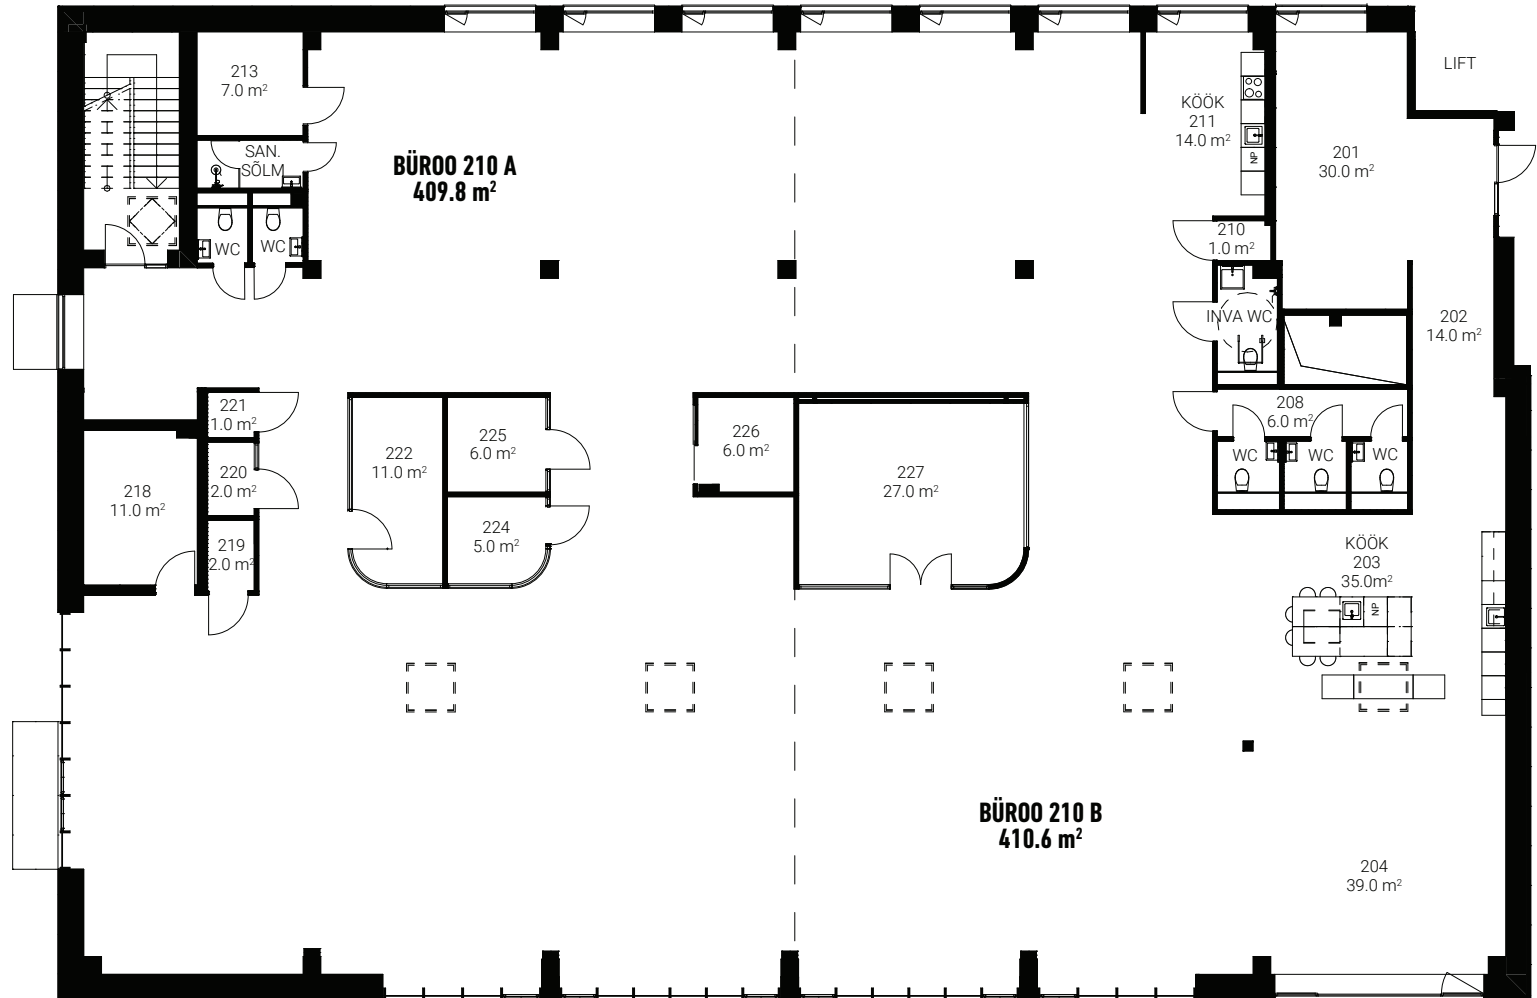

BÜROO 210 B

410.6 M²

VAATA ALTERNATIIVSEID
PLANEERINGUID JÄRGMISTEL
LEHEKÜLGEDEL

BÜROO 210 A
253.4 M²

BÜROO 210 B
567.0 M²

BÜROO 210

820.4 M²