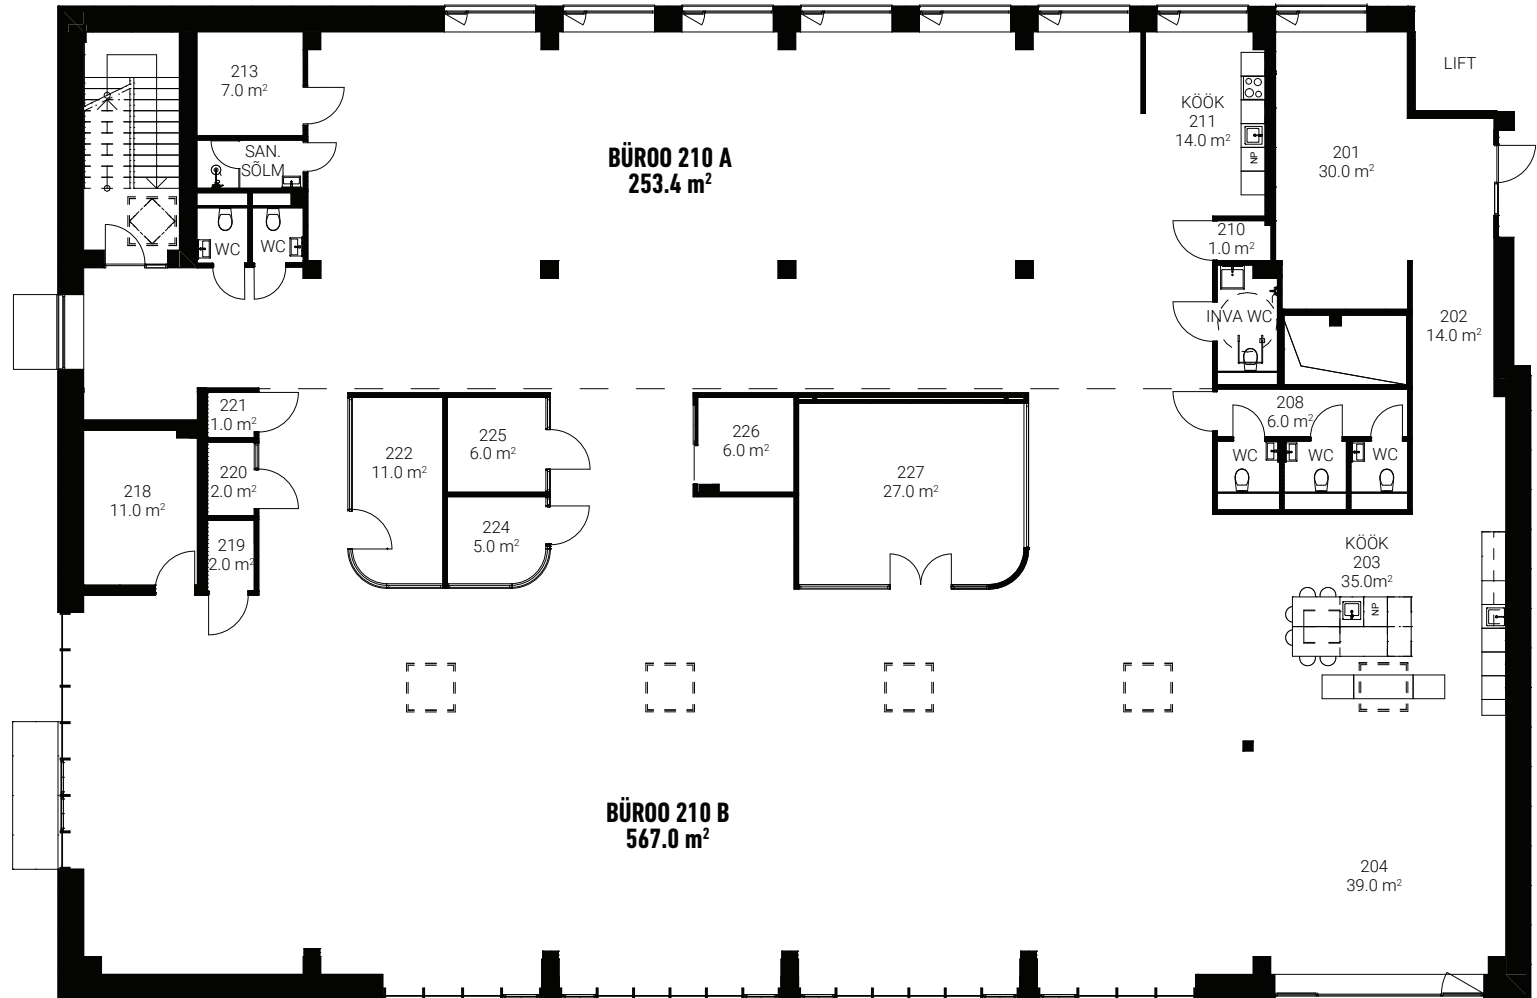

BÜROO 210 B

410.6 M²

VAATA ALTERNATIIVSEID
PLANEERINGUID JÄRGMISTEL
LEHEKÜLGEDEL

BÜROO 210 A
253.4 M²

BÜROO 210 B
567.0 M²

BÜROO 210

820.4 M²