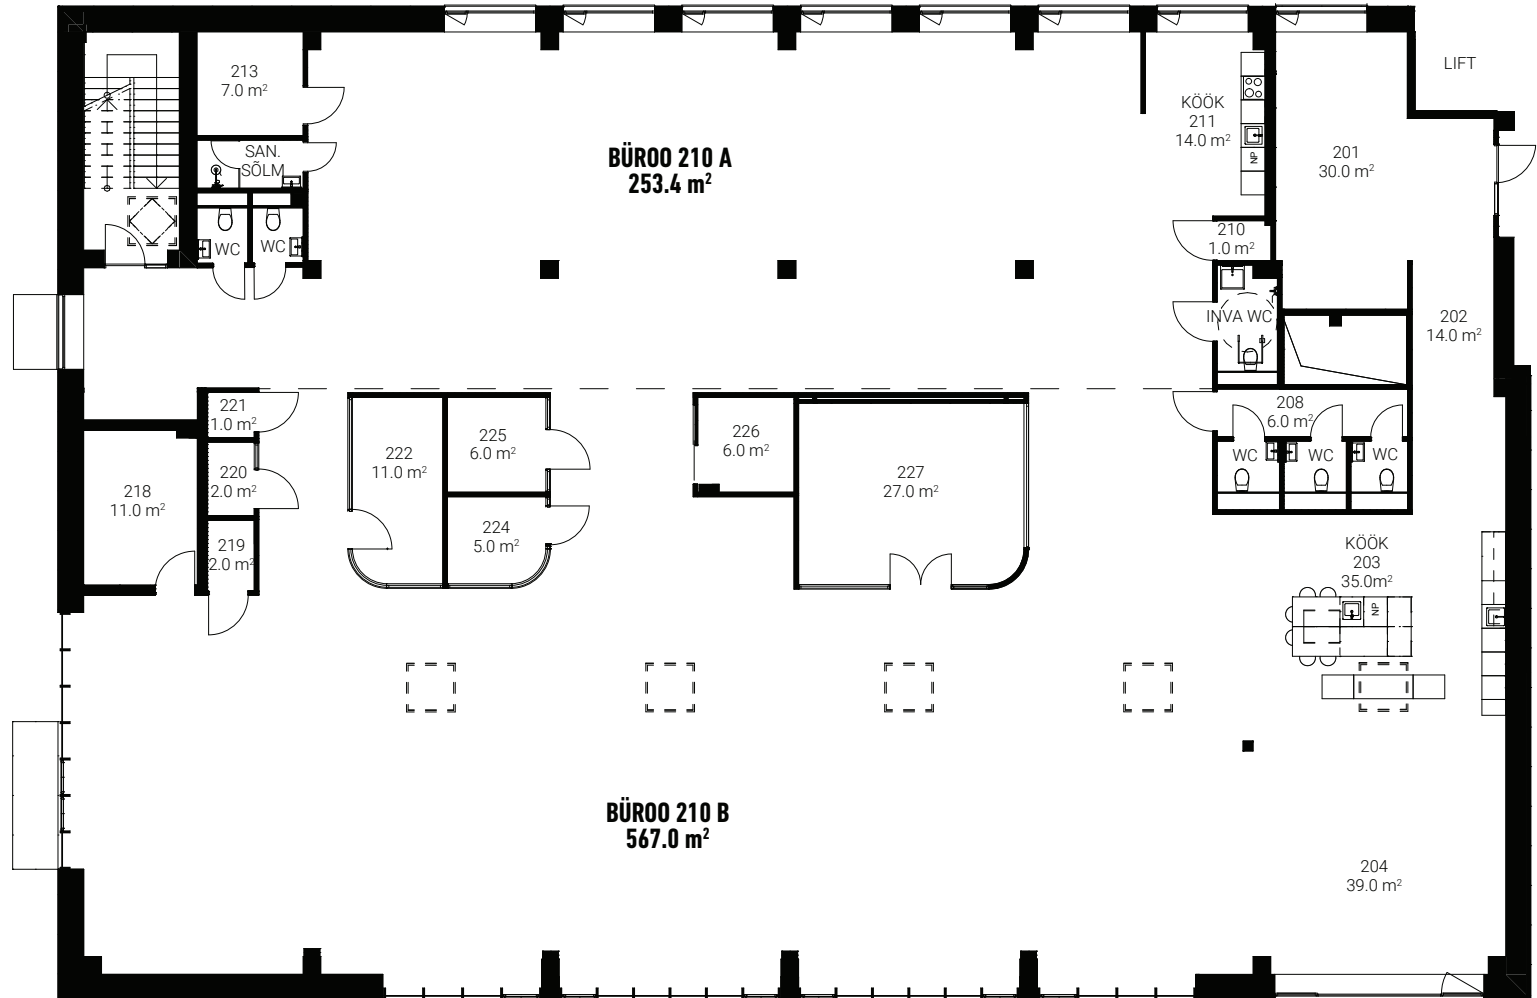

BÜROO 210 A 409.8 M²

VAATA ALTERNATIIVSEID
PLANEERINGUID JÄRGMISTEL
LEHEKÜLGEDEL

BÜROO 210 A
253.4 M²

BÜROO 210 B
567.0 M²

BÜROO 210

820.4 M²