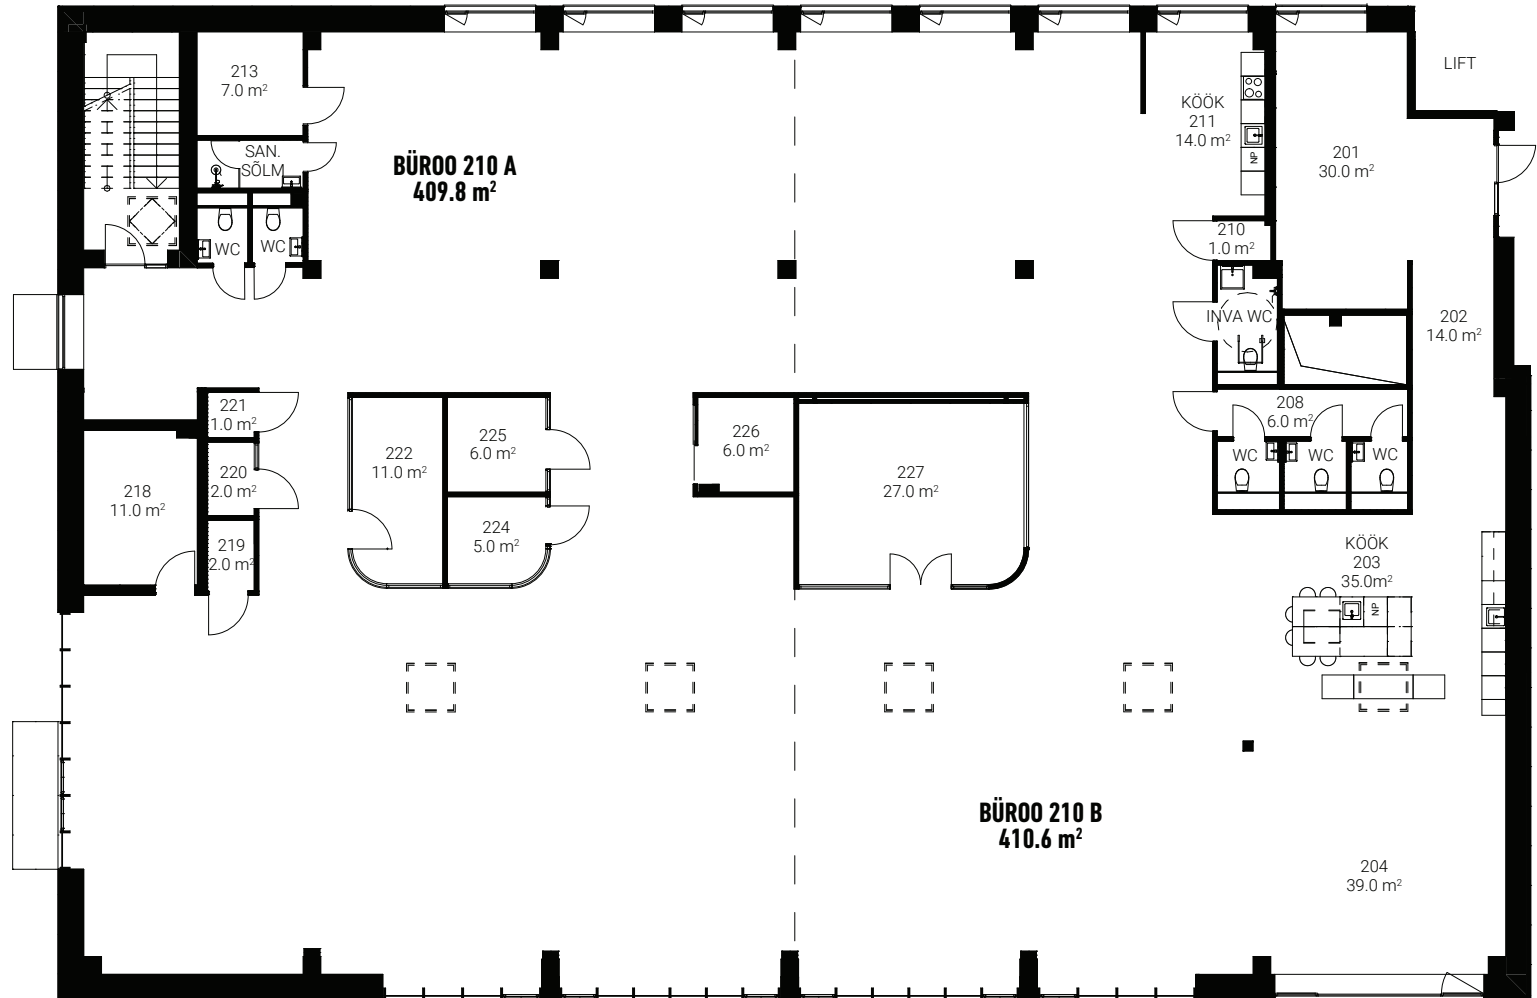

BÜROO 210 A 409.8 M²

VAATA ALTERNATIIVSEID
PLANEERINGUID JÄRGMISTEL
LEHEKÜLGEDEL

BÜROO 210 A
253.4 M²

BÜROO 210 B
567.0 M²

BÜROO 210

820.4 M²