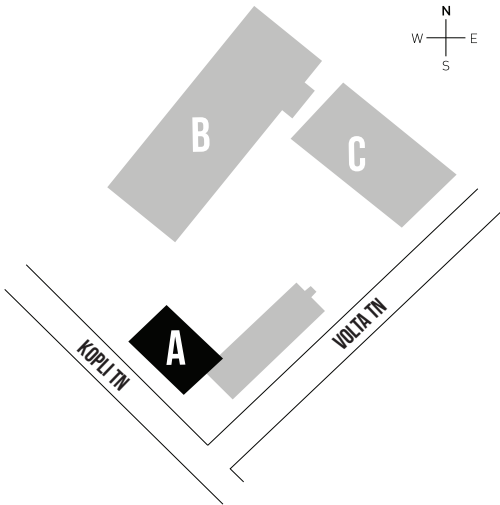

BÜROO 210 A 409.8 M²

VAATA ALTERNATIIVSEID
PLANEERINGUID JÄRGMISTEL
LEHEKÜLGEDEL

BÜROO 210 A
253.4 M²

BÜROO 210 B
567.0 M²

BÜROO 210

820.4 M²