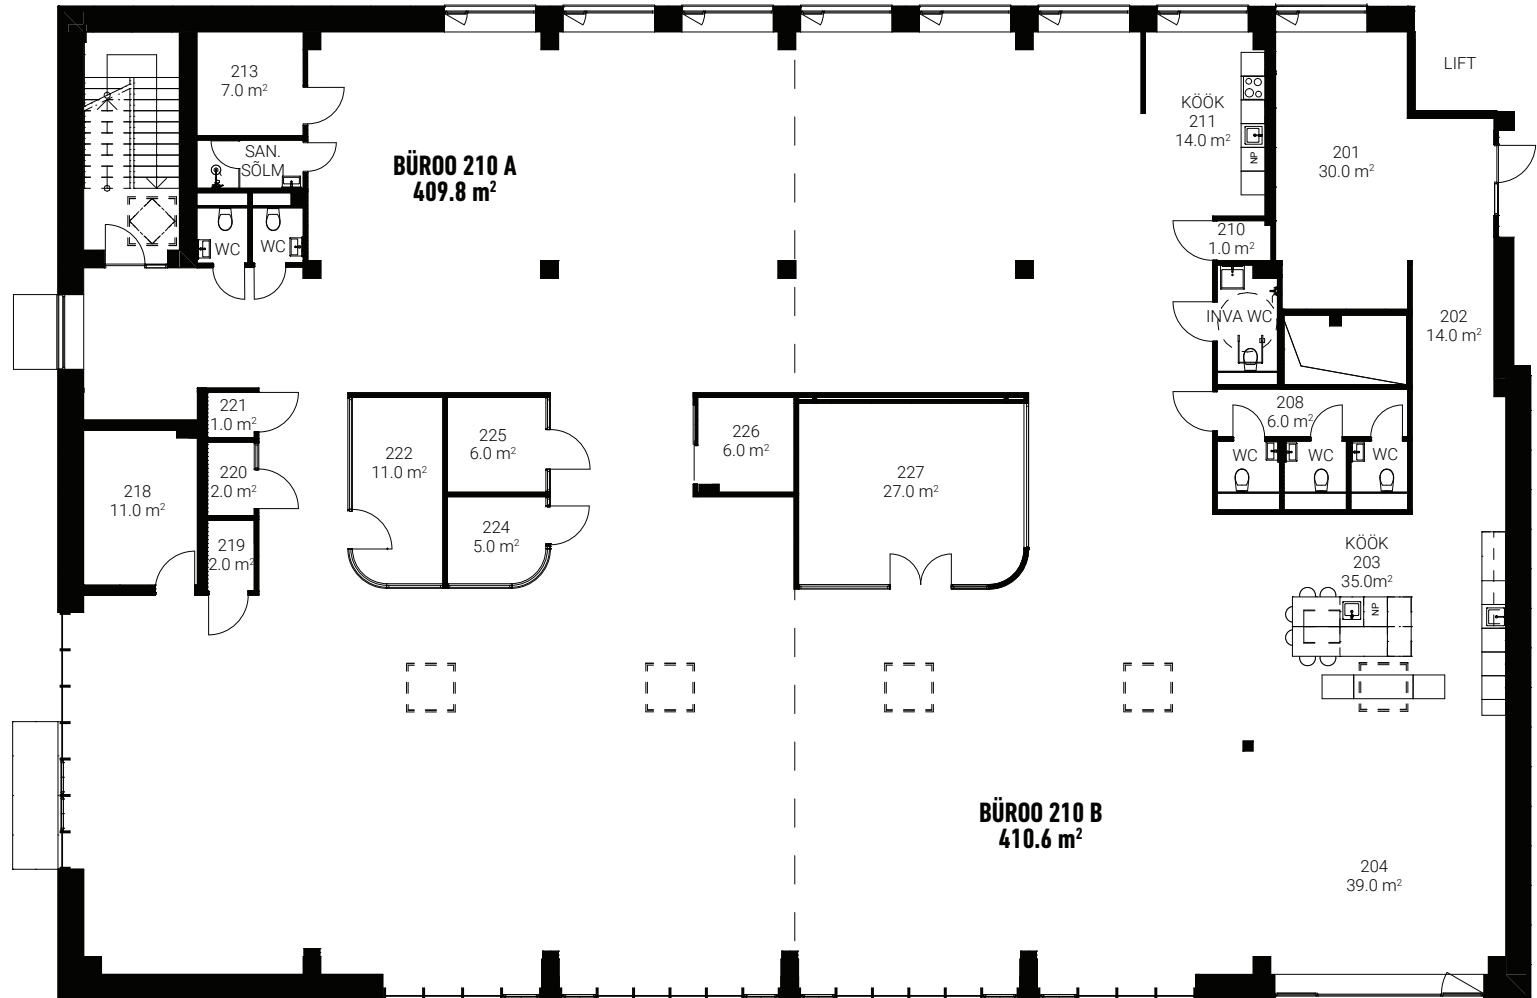

BÜROO 210

820.4 M²

VAATA ALTERNATIIVSEID
PLANEERINGUID JÄRGMISTEL
LEHEKÜLGEDEL

BÜROO 210 A
409.8 M²

BÜROO 210 B
410.6 M²

BÜROO 210 A
253.4 M²

BÜROO 210 B
567.0 M²