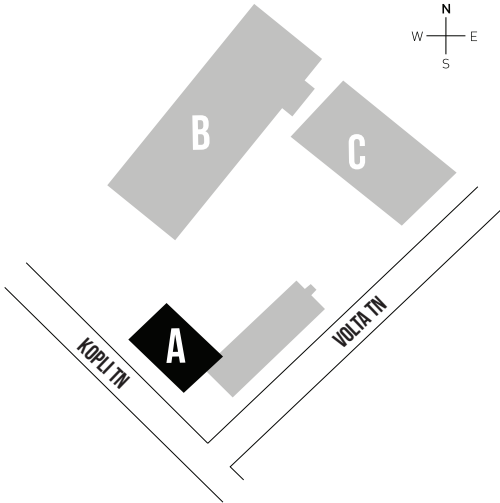

BÜROO 210

820.4 M²

VAATA ALTERNATIIVSEID
PLANEERINGUID JÄRGMISTEL
LEHEKÜLGEDEL

BÜROO 210 A
409.8 M²

BÜROO 210 B
410.6 M²

BÜROO 210 A
253.4 M²

BÜROO 210 B
567.0 M²