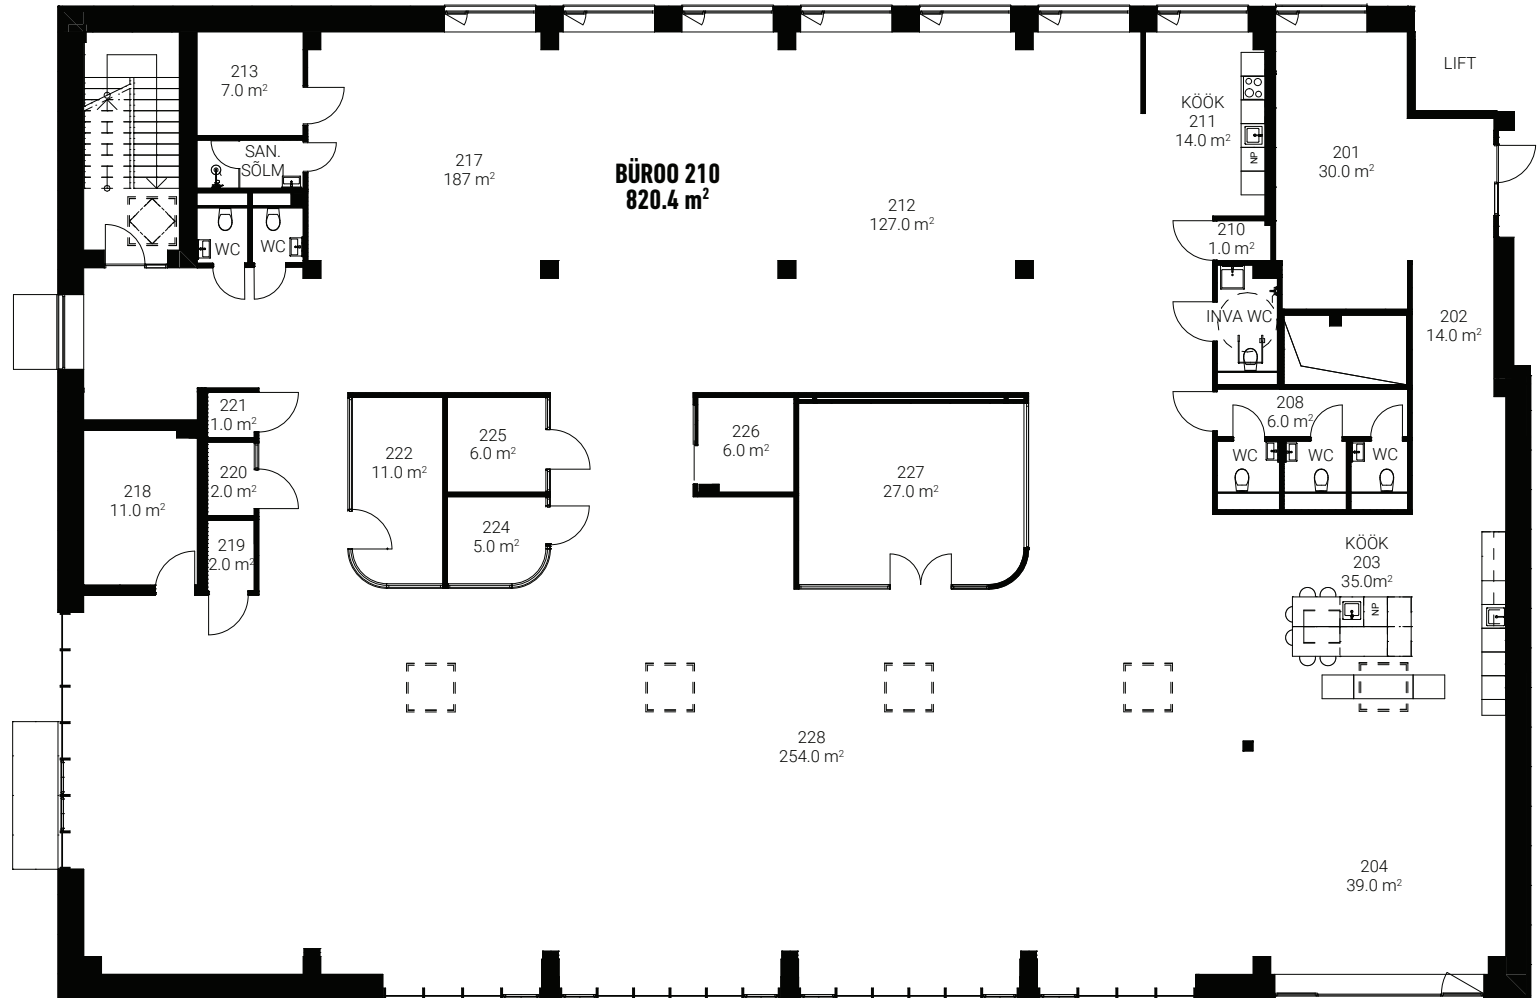

BÜROO 210

820.4 M²

VAATA ALTERNATIIVSEID
PLANEERINGUID JÄRGMISTEL
LEHEKÜLGEDEL

BÜROO 210 A
409.8 M²

BÜROO 210 B
410.6 M²

BÜROO 210 A
253.4 M²

BÜROO 210 B
567.0 M²