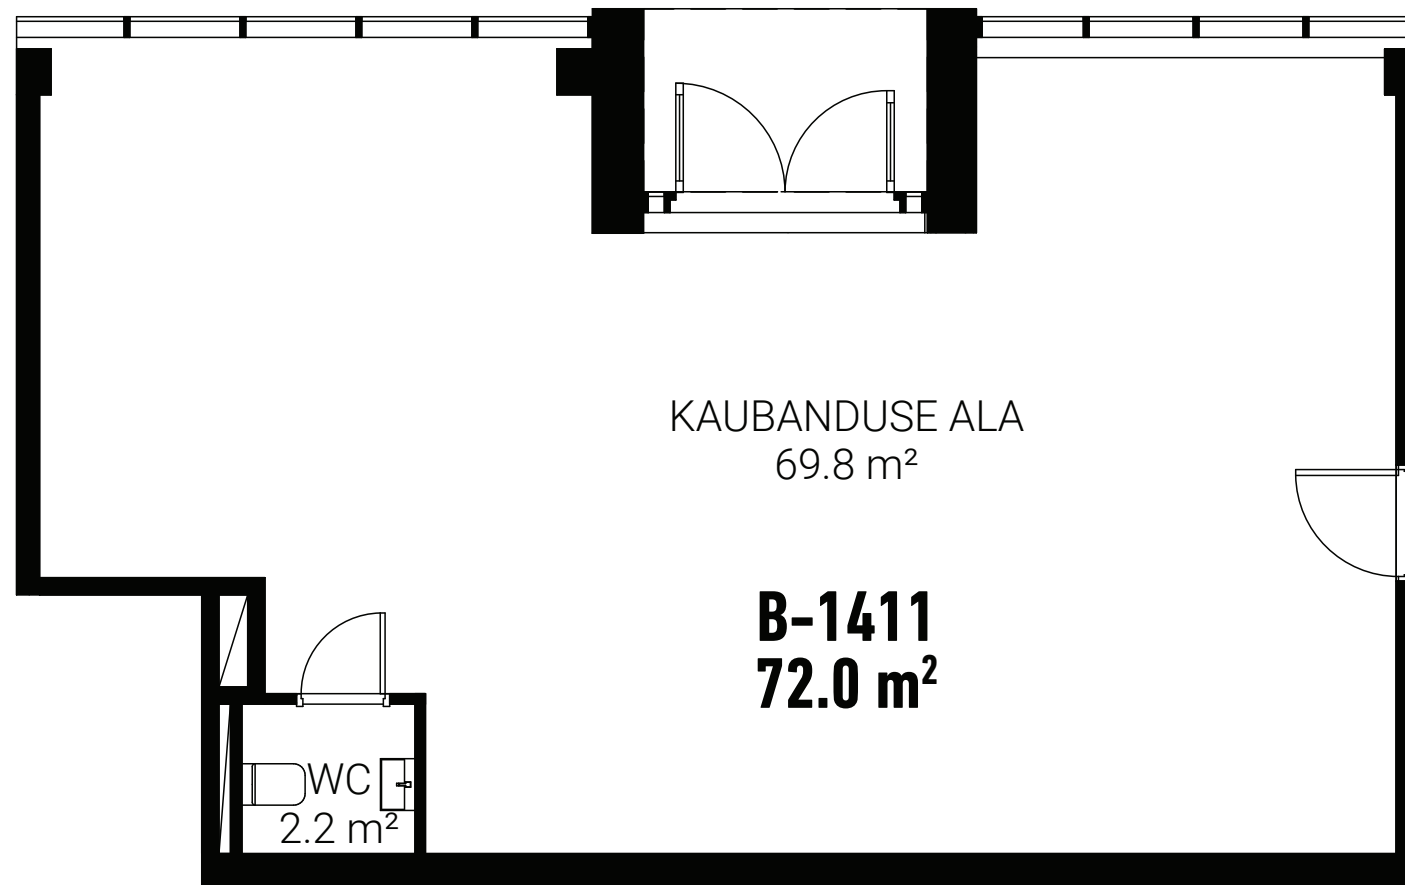

ÄRIPIND

B-1411

72.0 M²

VAATA KÕIKI C-MAJA VABASID
PINDASID JÄRGMISEL LEHEKÜLJEL

ÄRIPINNAD