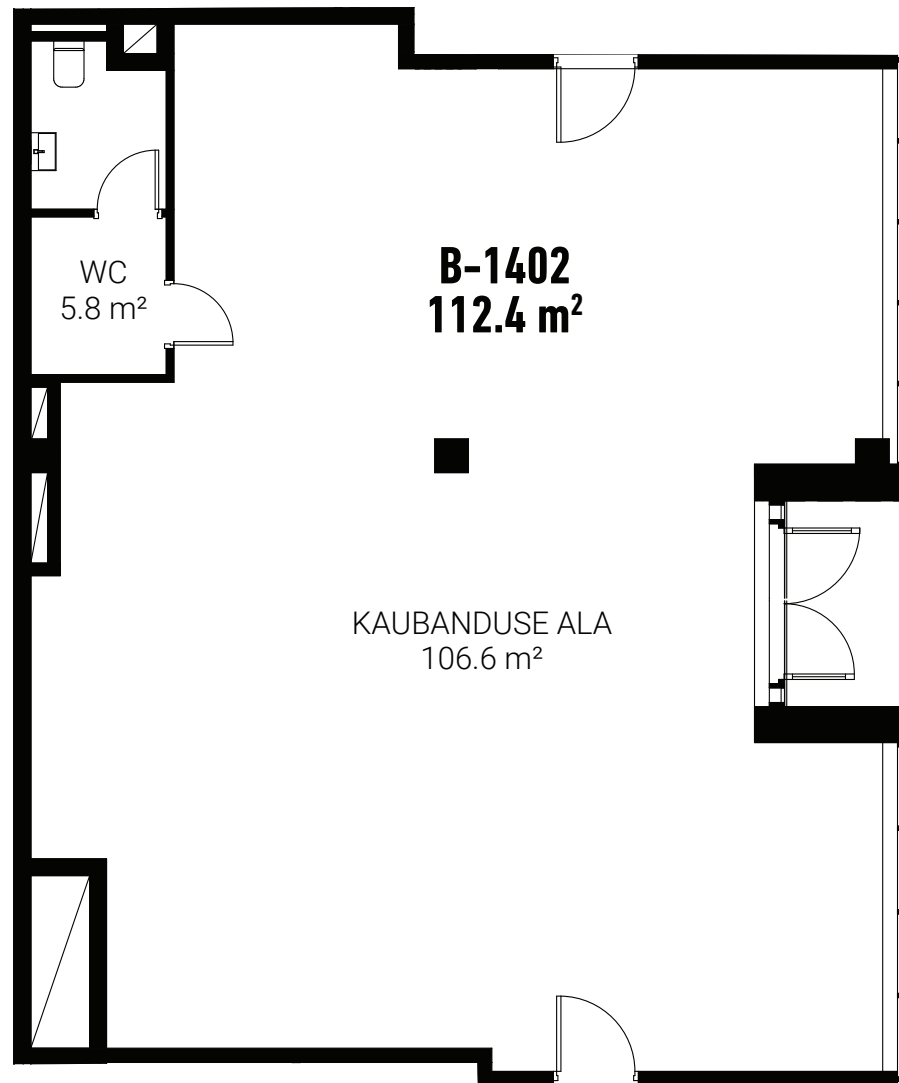

ÄRIPIND B-1402 112.4 M²

VAATA KÕIKI C-MAJA VABASID
PINDASID JÄRGMISEL LEHEKÜLJEL

ÄRIPINNAD