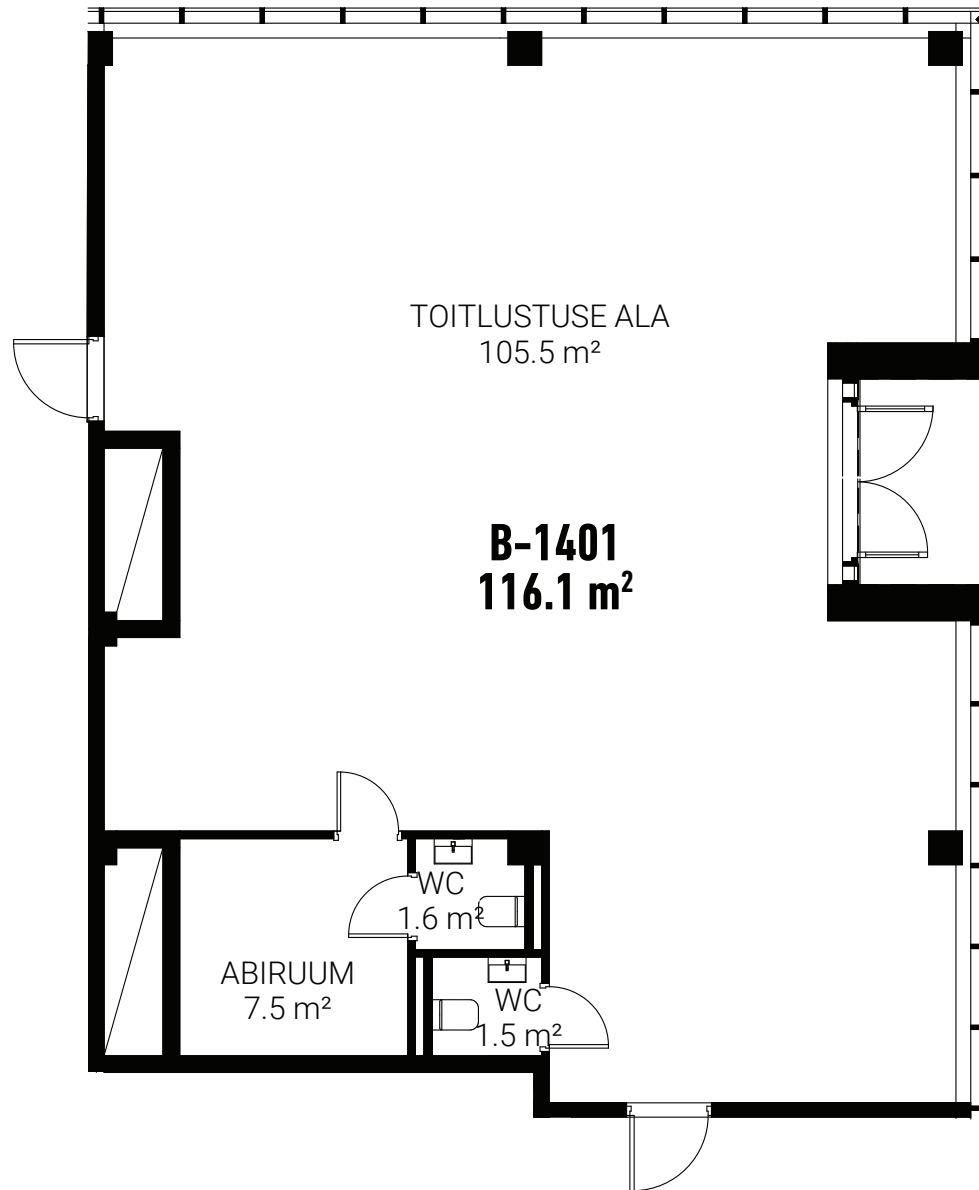

ÄRIPIND

B-1401

116.1 M²

VAATA KÕIKI C-MAJA VABASID
PINDASID JÄRGMISEL LEHEKÜLJEL

ÄRIPINNAD