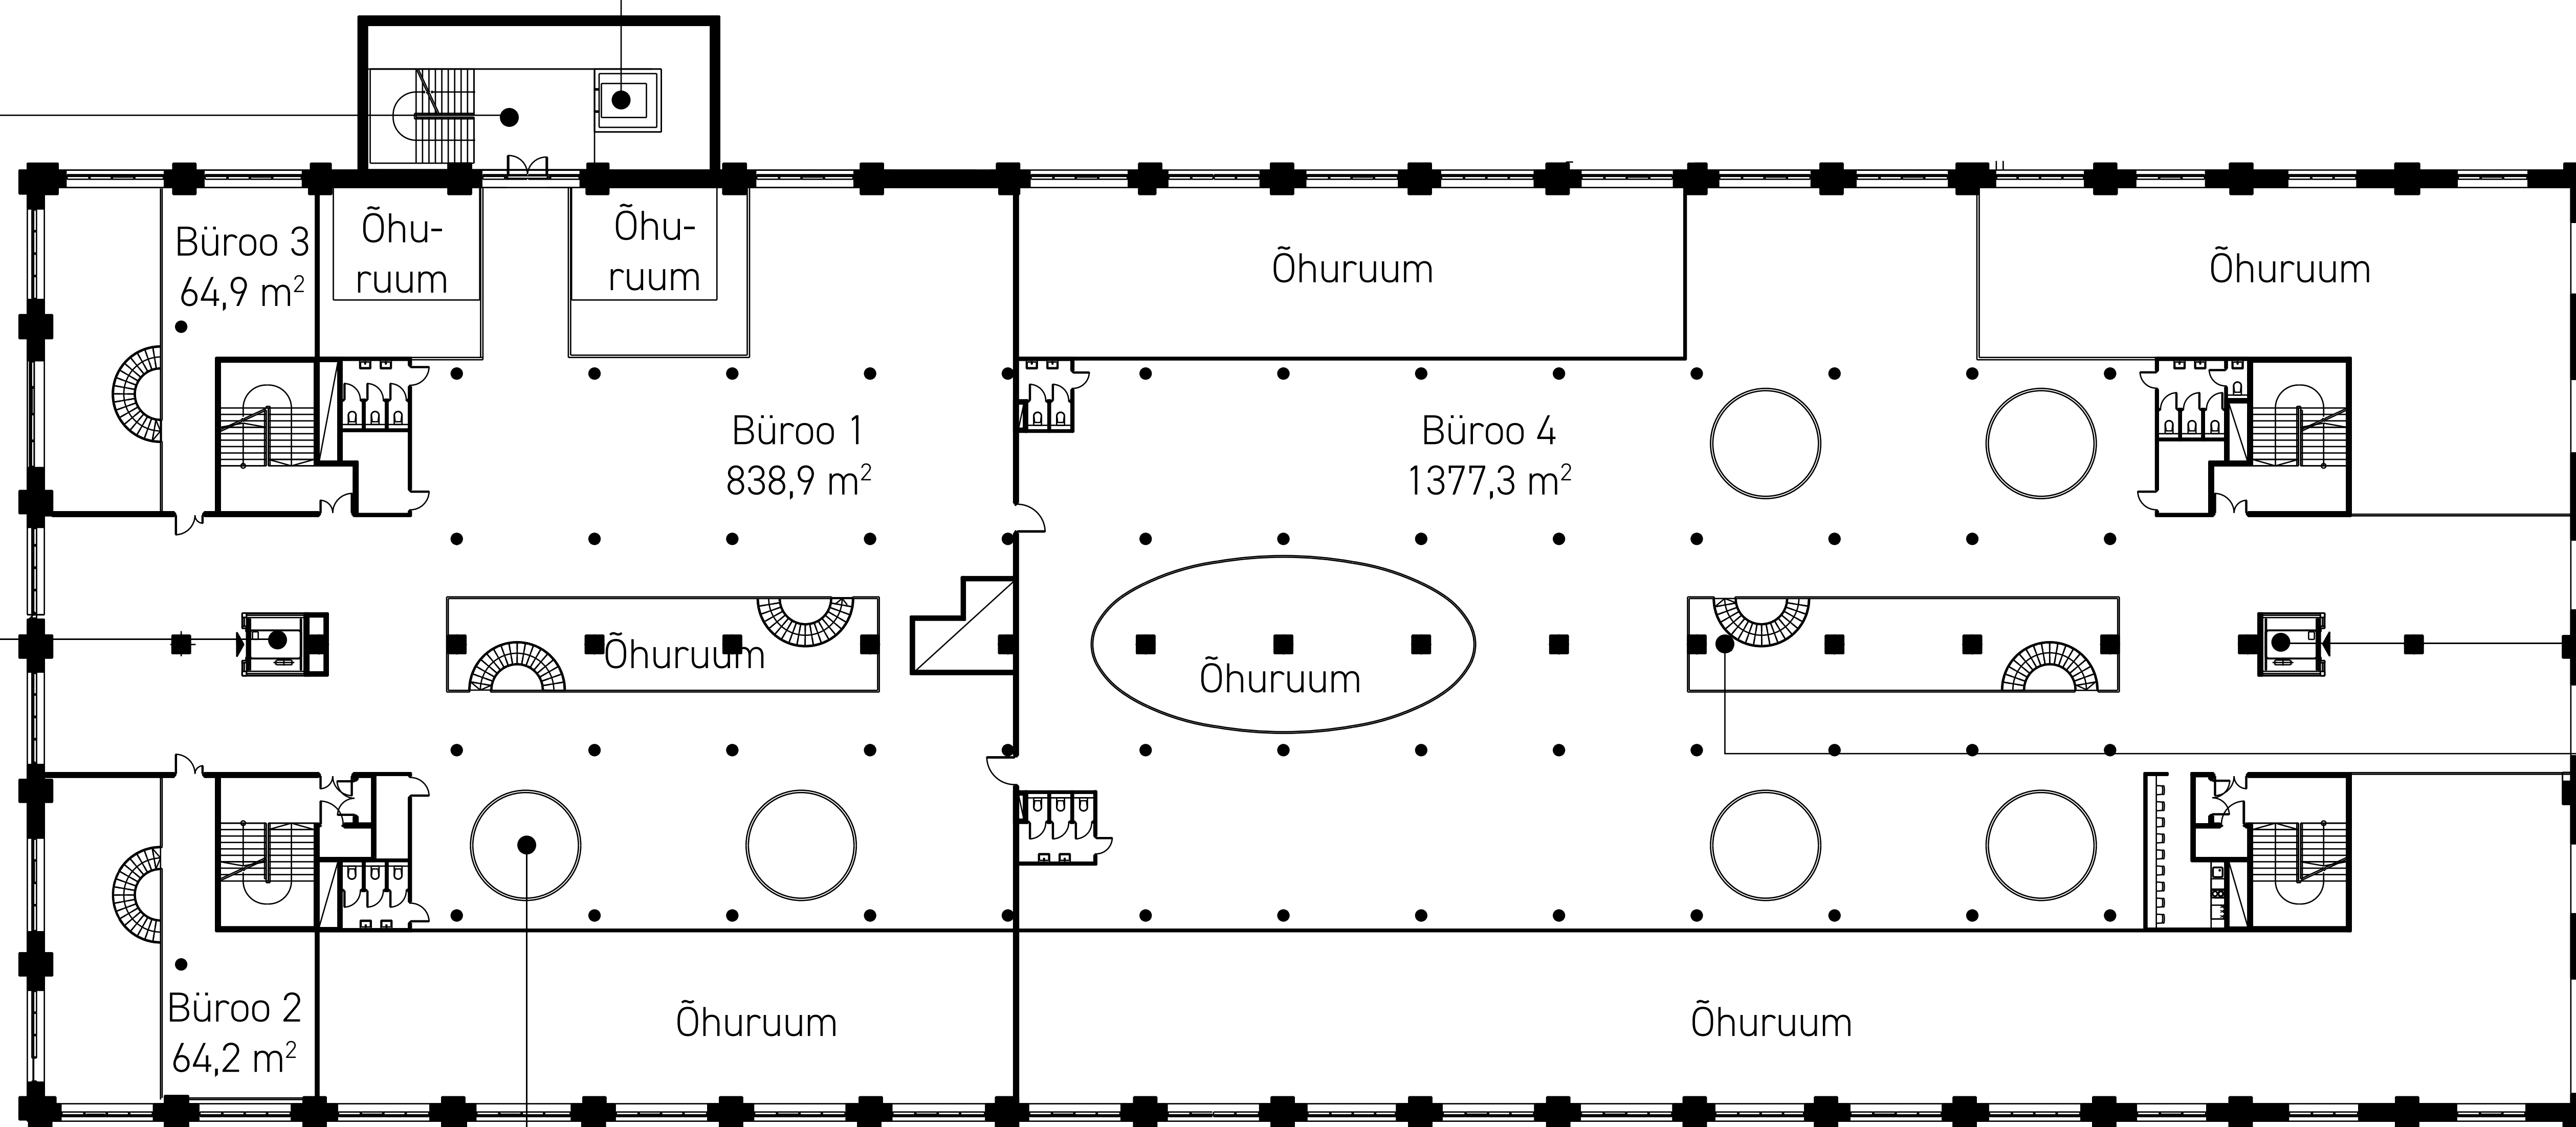

Büroo 4
2451,1 m²

Lift

Valguskaev

Lift

Tehno

Büroo 2
136,1 m²

Valguskaev

Volta 1 (B maja)
Korrus 2

↑ C-hoone

Lift

Trepikoda
43,3 m²

Lift

Lift

Õhuruum

Volta 1 (B maja)
Korrus 3

↑ C-hoone

Lift
Trepikoda
43,3 m²

Restoran
363,0 m²

Õhu-
ruum

Õhu-
ruum

Lift

Büroo 5
970,6 m²

Tehnoruum

Õhuruum

Tehnoruum

Terrass
436,0 m²

Lift

Lift

Büroo 6
1008,0 m²

Õhuruum

Terrass
390,0 m²