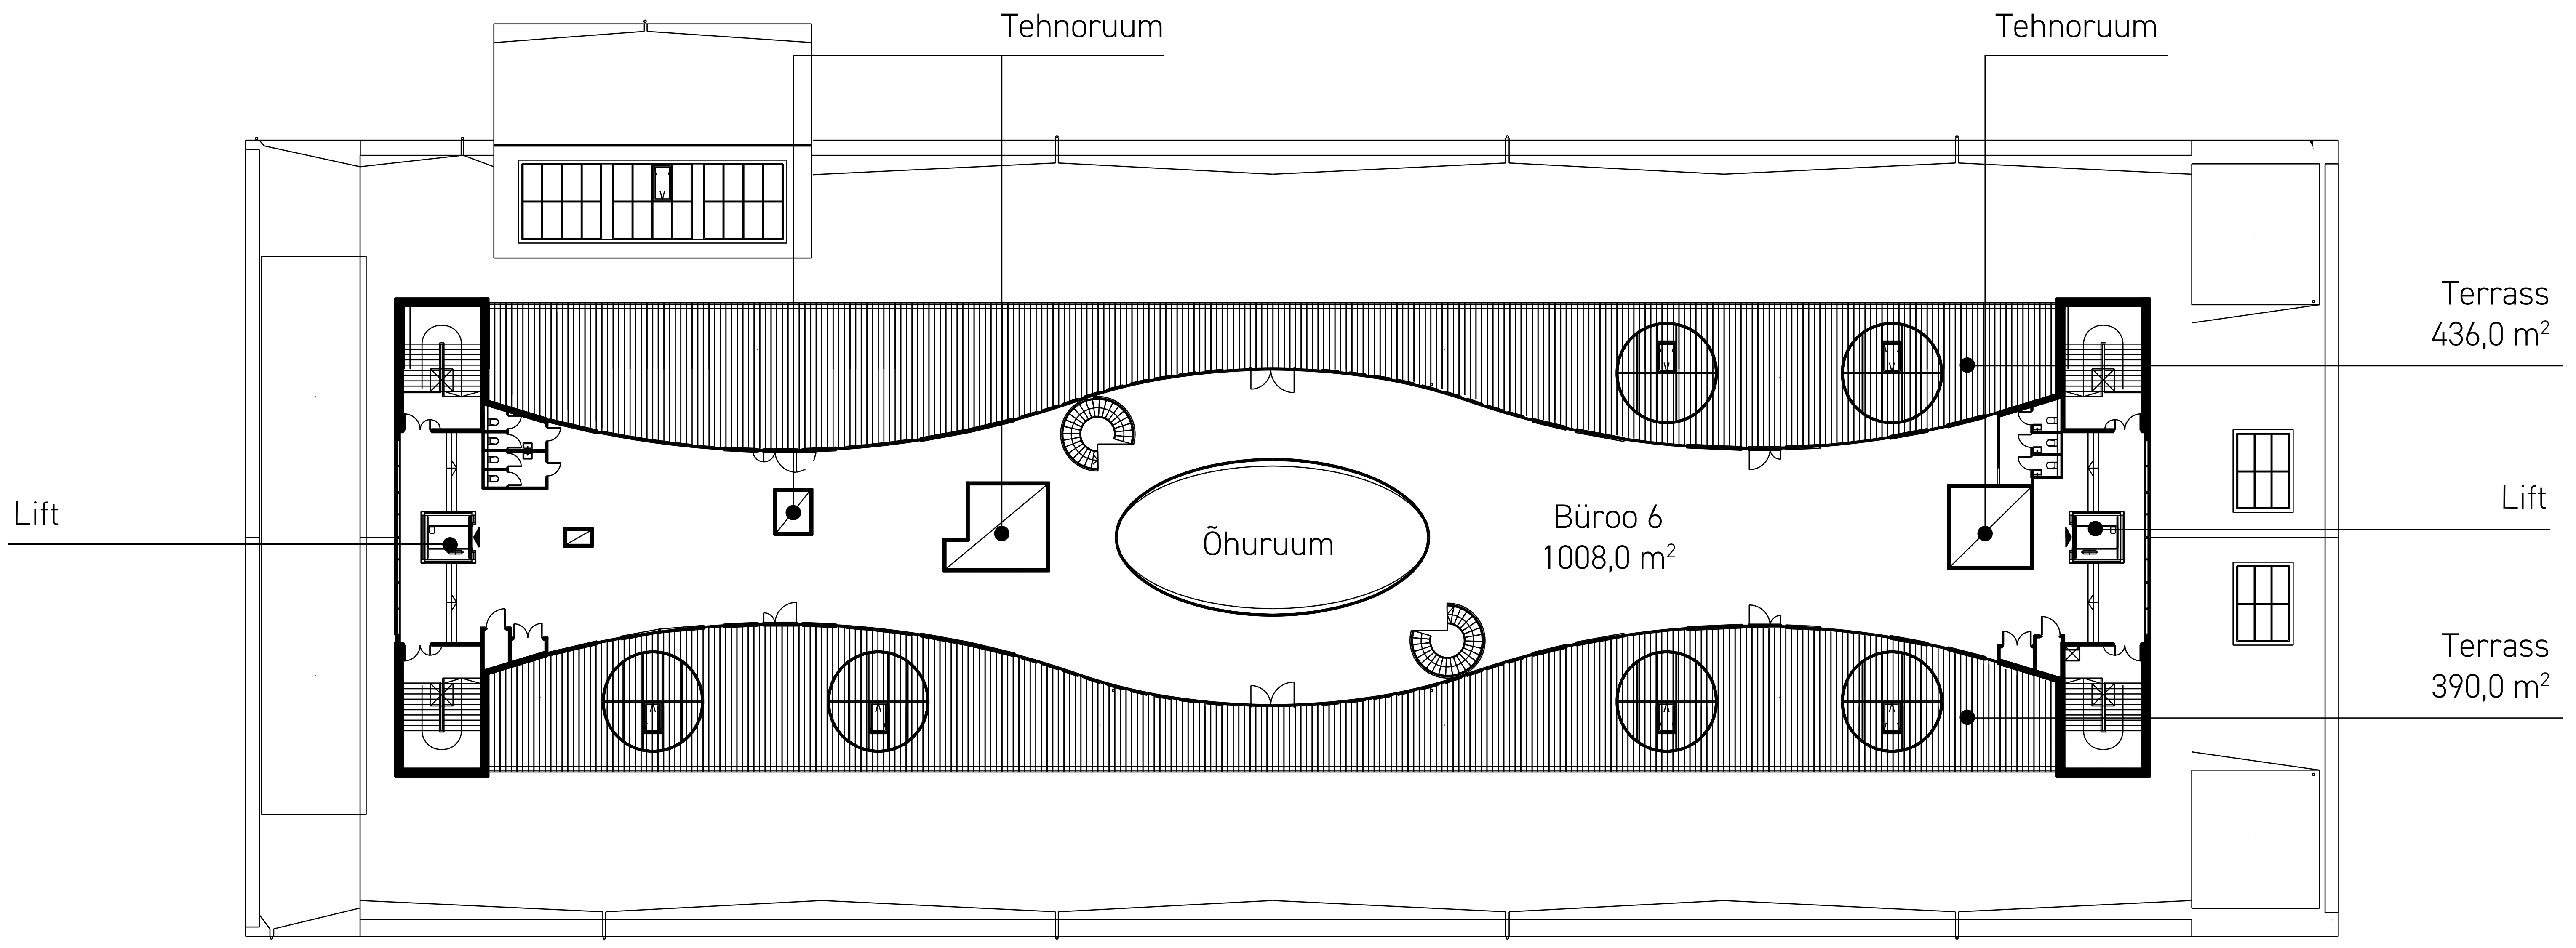

Lift
Trepikoda
43,3 m²

Restoran
363,0 m²

Õhu-
ruum

Õhu-
ruum

Lift

Büroo 5
970,6 m²

Tehnoruum

Õhuruum

Büroo 6
2203,4 m²

Tehnoruum

Lift

Õhuruum

Volta 1 (B maja)
Korrus 4

Volta 1 (B maja)
Korrus 5

↑ C-hoone

Tehnoruum

Tehnoruum

Terrass
436,0 m²

Lift

Lift

Büroo 6
1008,0 m²

Õhuruum

Terrass
390,0 m²