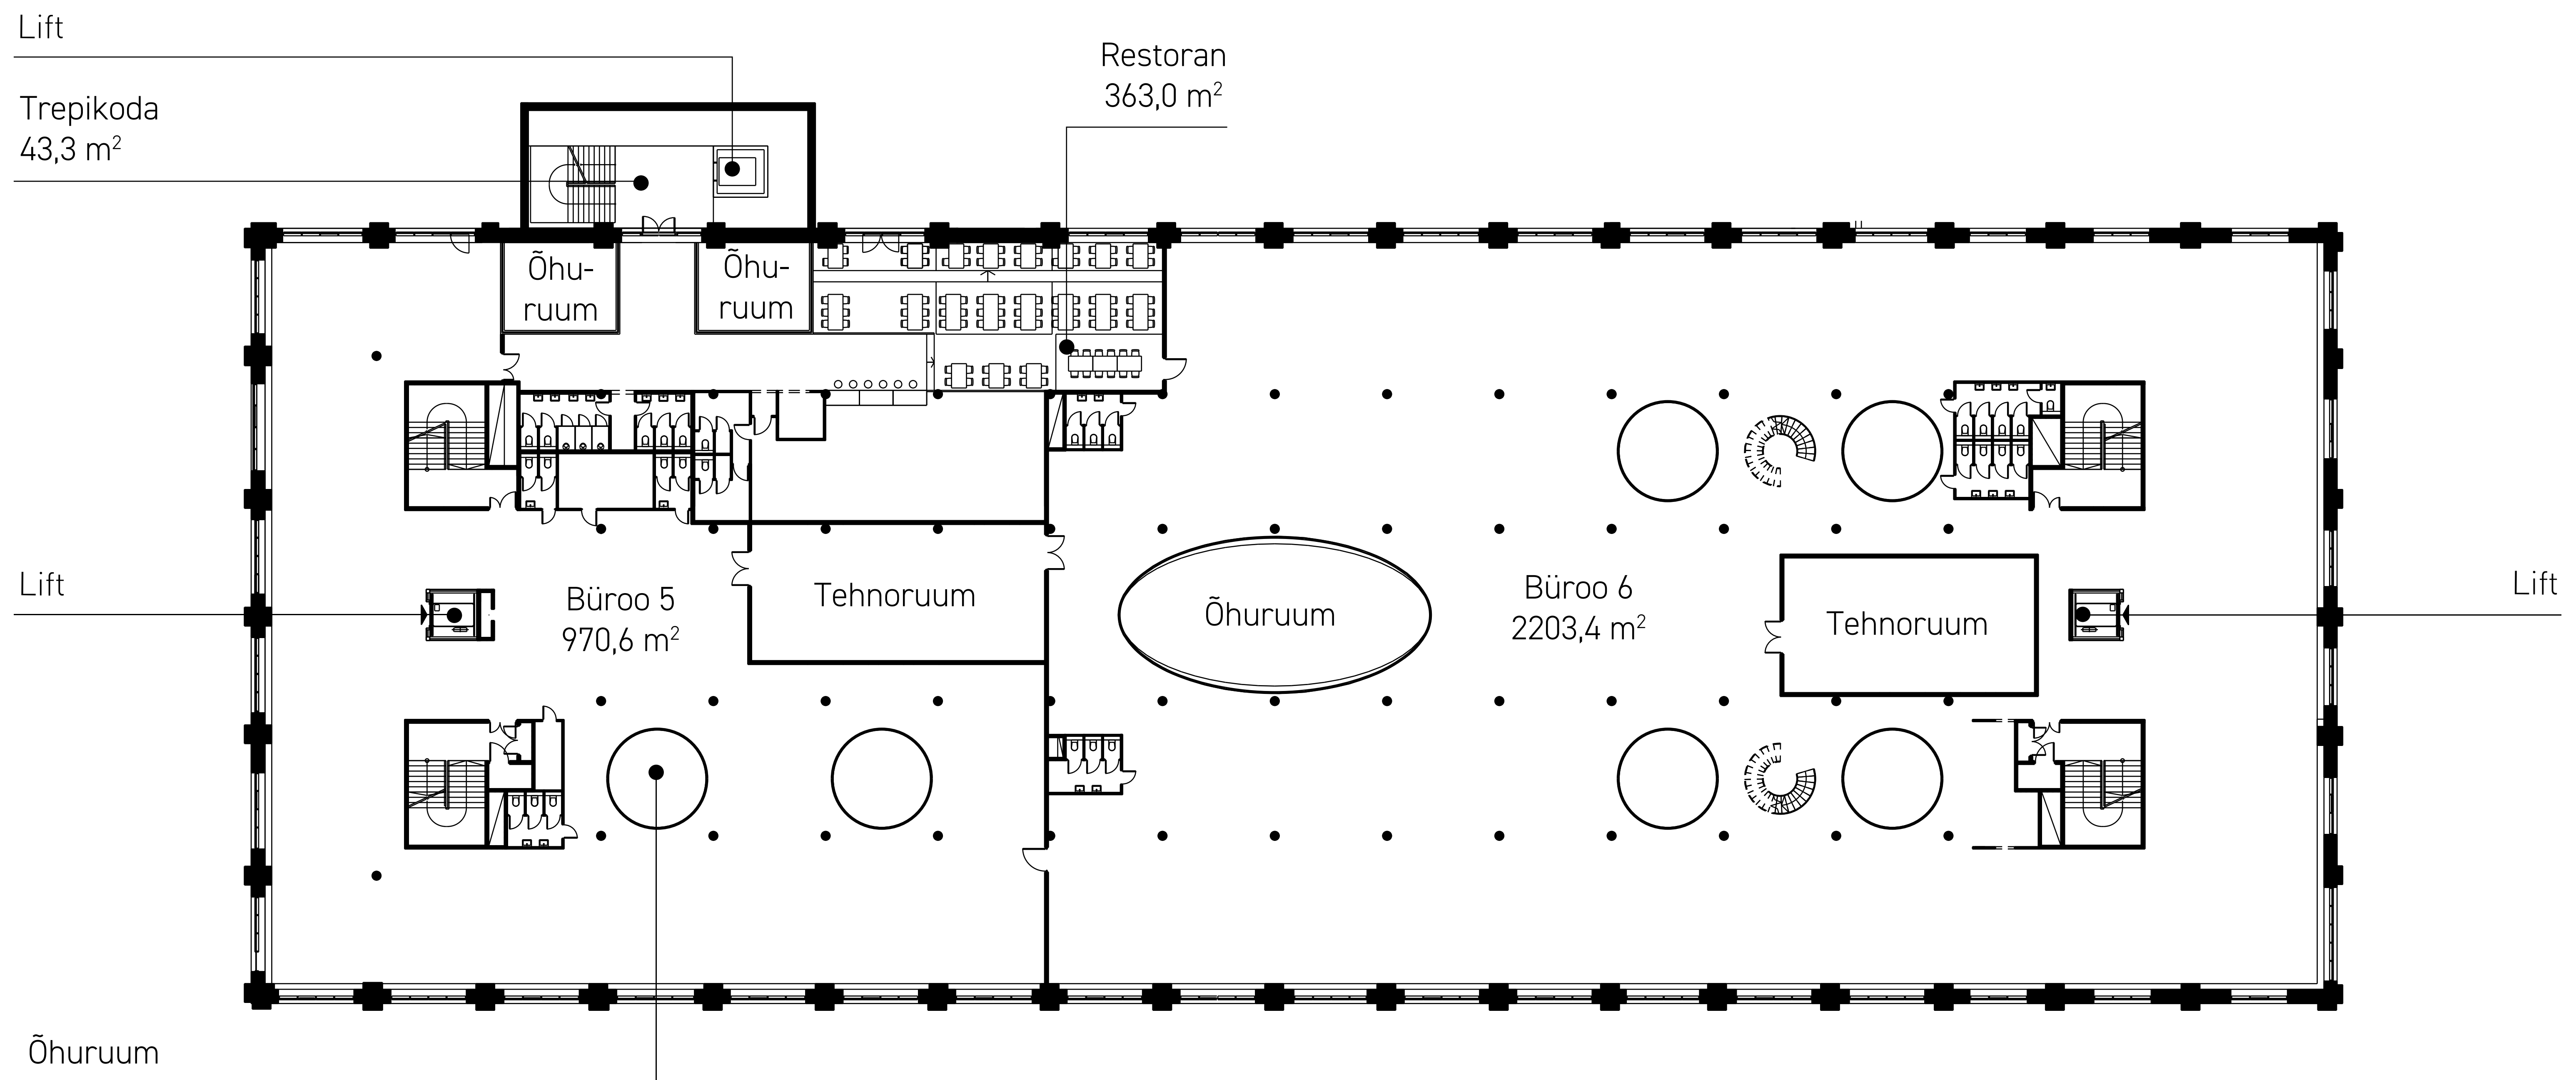

Büroo 4
2451,1 m²

Lift

Valguskaev

Lift

Tehno

Büroo 2
136,1 m²

Valguskaev

Volta 1 (B maja)
Korrus 2

↑ C-hoone

Lift

Trepikoda
43,3 m²

Lift

Lift

Õhuruum

Volta 1 (B maja)
Korrus 3

↑ C-hoone

Lift
Trepikoda
43,3 m²

Restoran
363,0 m²

Õhu-
ruum

Õhu-
ruum

Lift

Büroo 5
970,6 m²

Tehnoruum

Õhuruum

Büroo 6
2203,4 m²

Tehnoruum

Lift

Õhuruum

Volta 1 (B maja)
Korrus 4

Volta 1 (B maja)
Korrus 5

↑ C-hoone

Tehnoruum