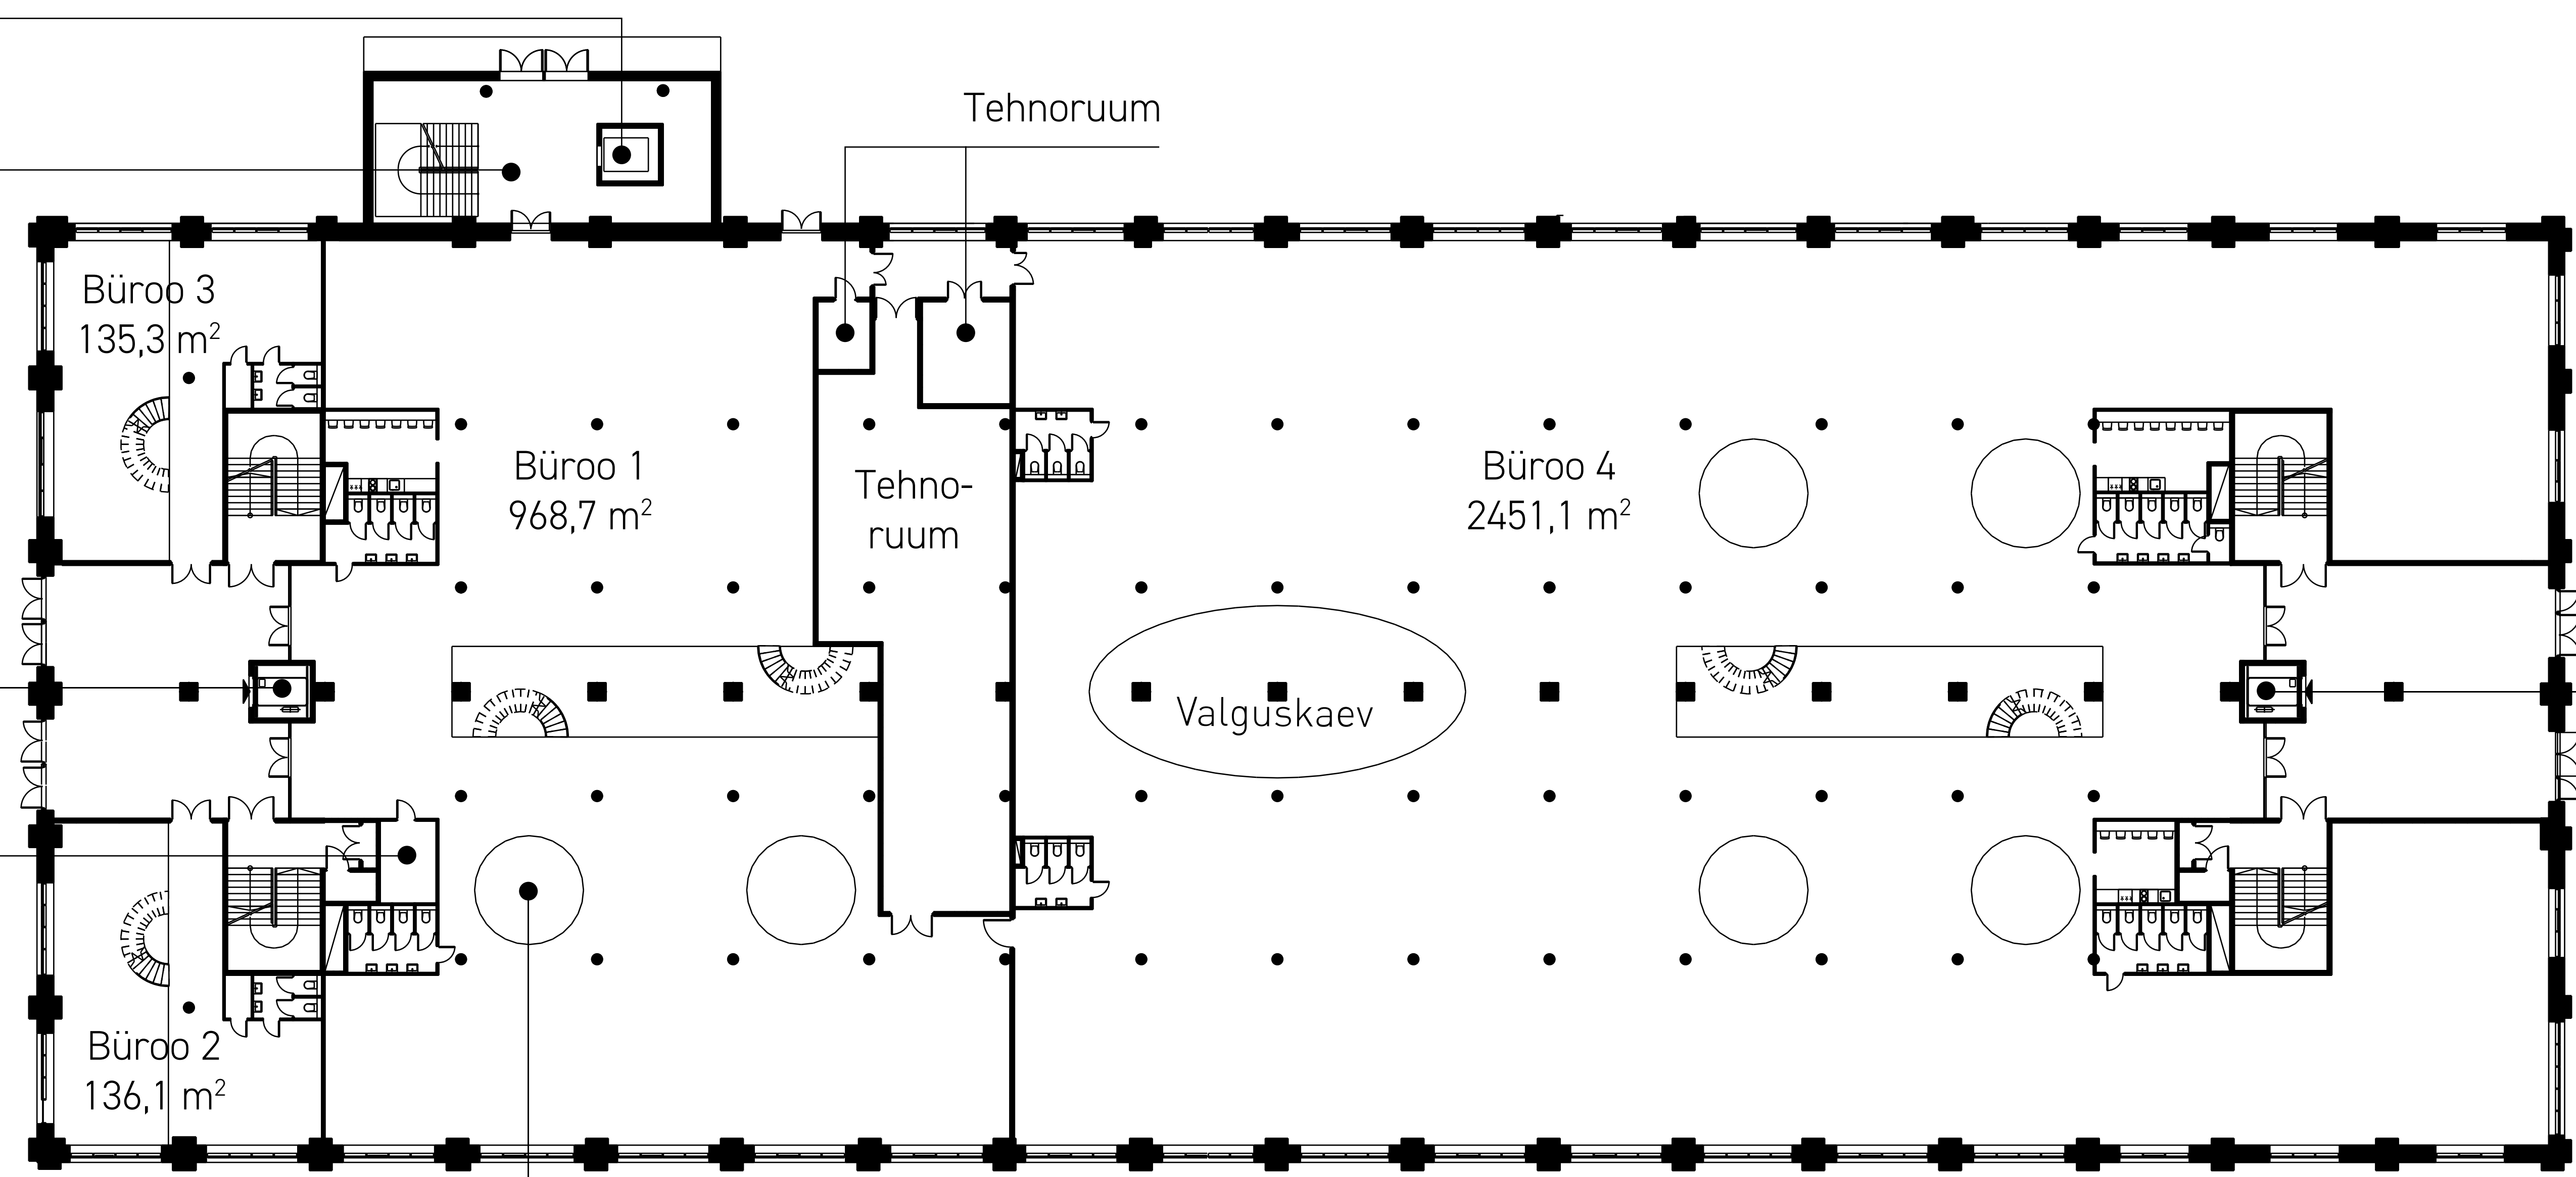

Volta 1 (B maja)
Korrus 1

↑
C-hoone

Lift

Fuajee
94,1 m²

Tehnoruum

Büroo 3
135,3 m²

Büroo 1
968,7 m²

Tehno-
ruum

Büroo 4
2451,1 m²

Lift

Valguskaev

Lift

Tehno

Büroo 2
136,1 m²

Valguskaev

Volta 1 (B maja)
Korrus 2

↑ C-hoone

Lift

Trepikoda
43,3 m²

Lift

Lift

Õhuruum

Volta 1 (B maja)
Korrus 3

↑ C-hoone

Lift
Trepikoda
43,3 m²

Restoran
363,0 m²

Õhu-
ruum

Õhu-
ruum

Lift

Büroo 5
970,6 m²

Tehnoruum

Õhuruum