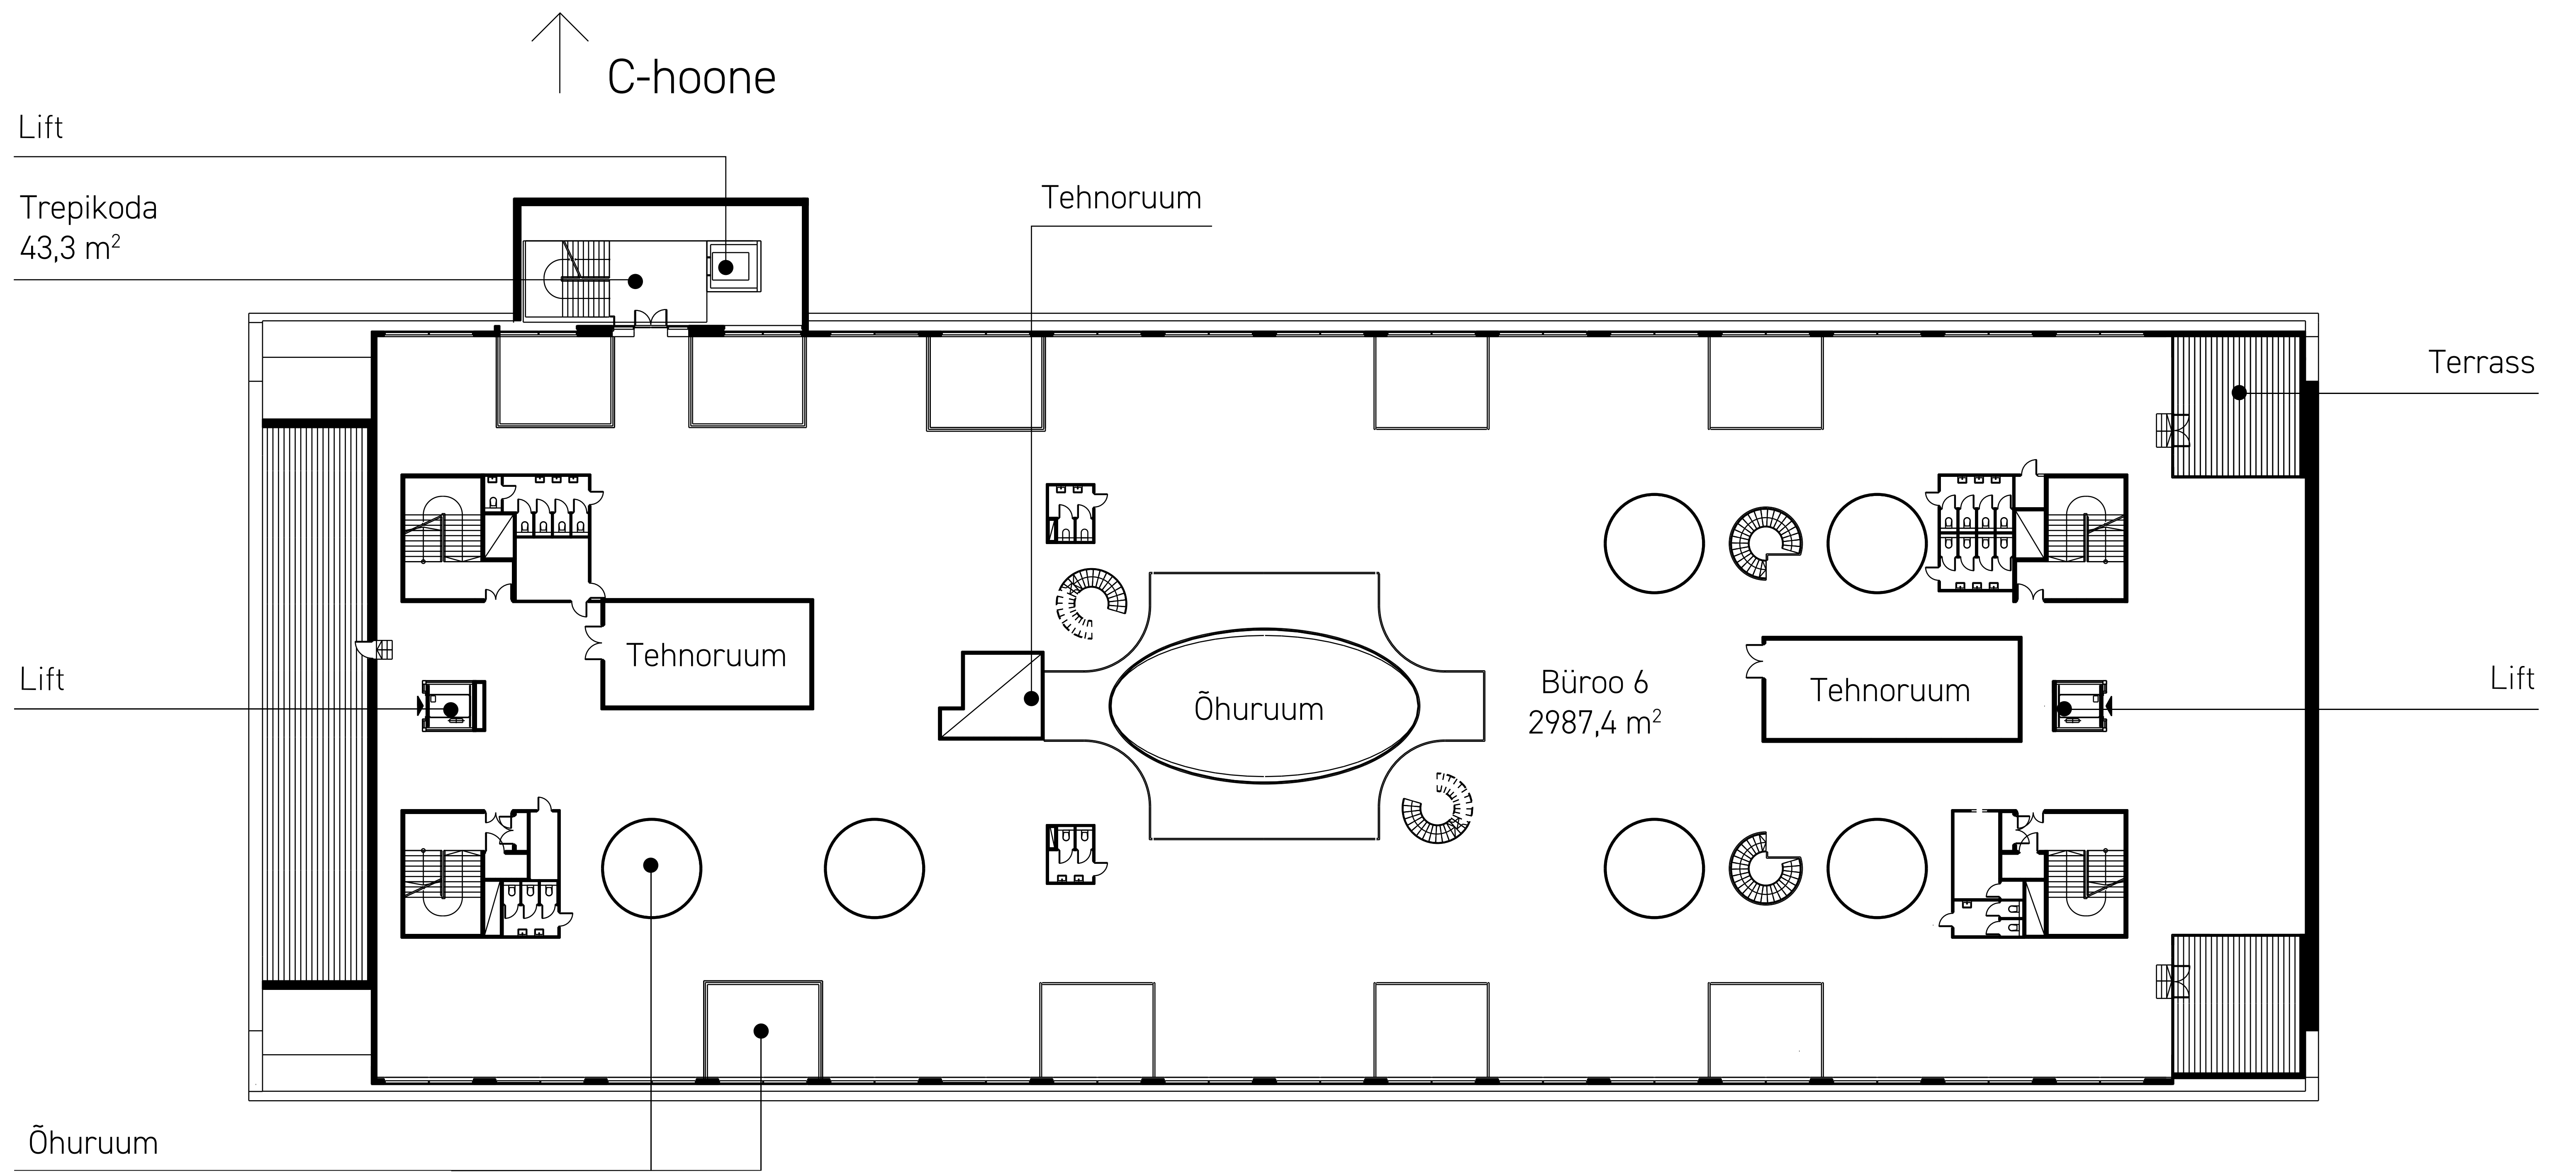

↑ C-hoone

Lift

Trepikoda
43,3 m²

Lift

Lift

Õhuruum

Volta 1 (B maja)
Korrus 3

↑ C-hoone

Lift
Trepikoda
43,3 m²

Restoran
363,0 m²

Õhu-
ruum

Õhu-
ruum

Lift

Büroo 5
970,6 m²

Tehnoruum

Õhuruum

Büroo 6
2203,4 m²

Tehnoruum

Lift

Õhuruum

Volta 1 (B maja)
Korrus 4

Volta 1 (B maja)
Korrus 5

↑ C-hoone

Tehnoruum

Tehnoruum

Terrass
436,0 m²

Lift

Lift

Büroo 6
1008,0 m²

Õhuruum

Terrass
390,0 m²