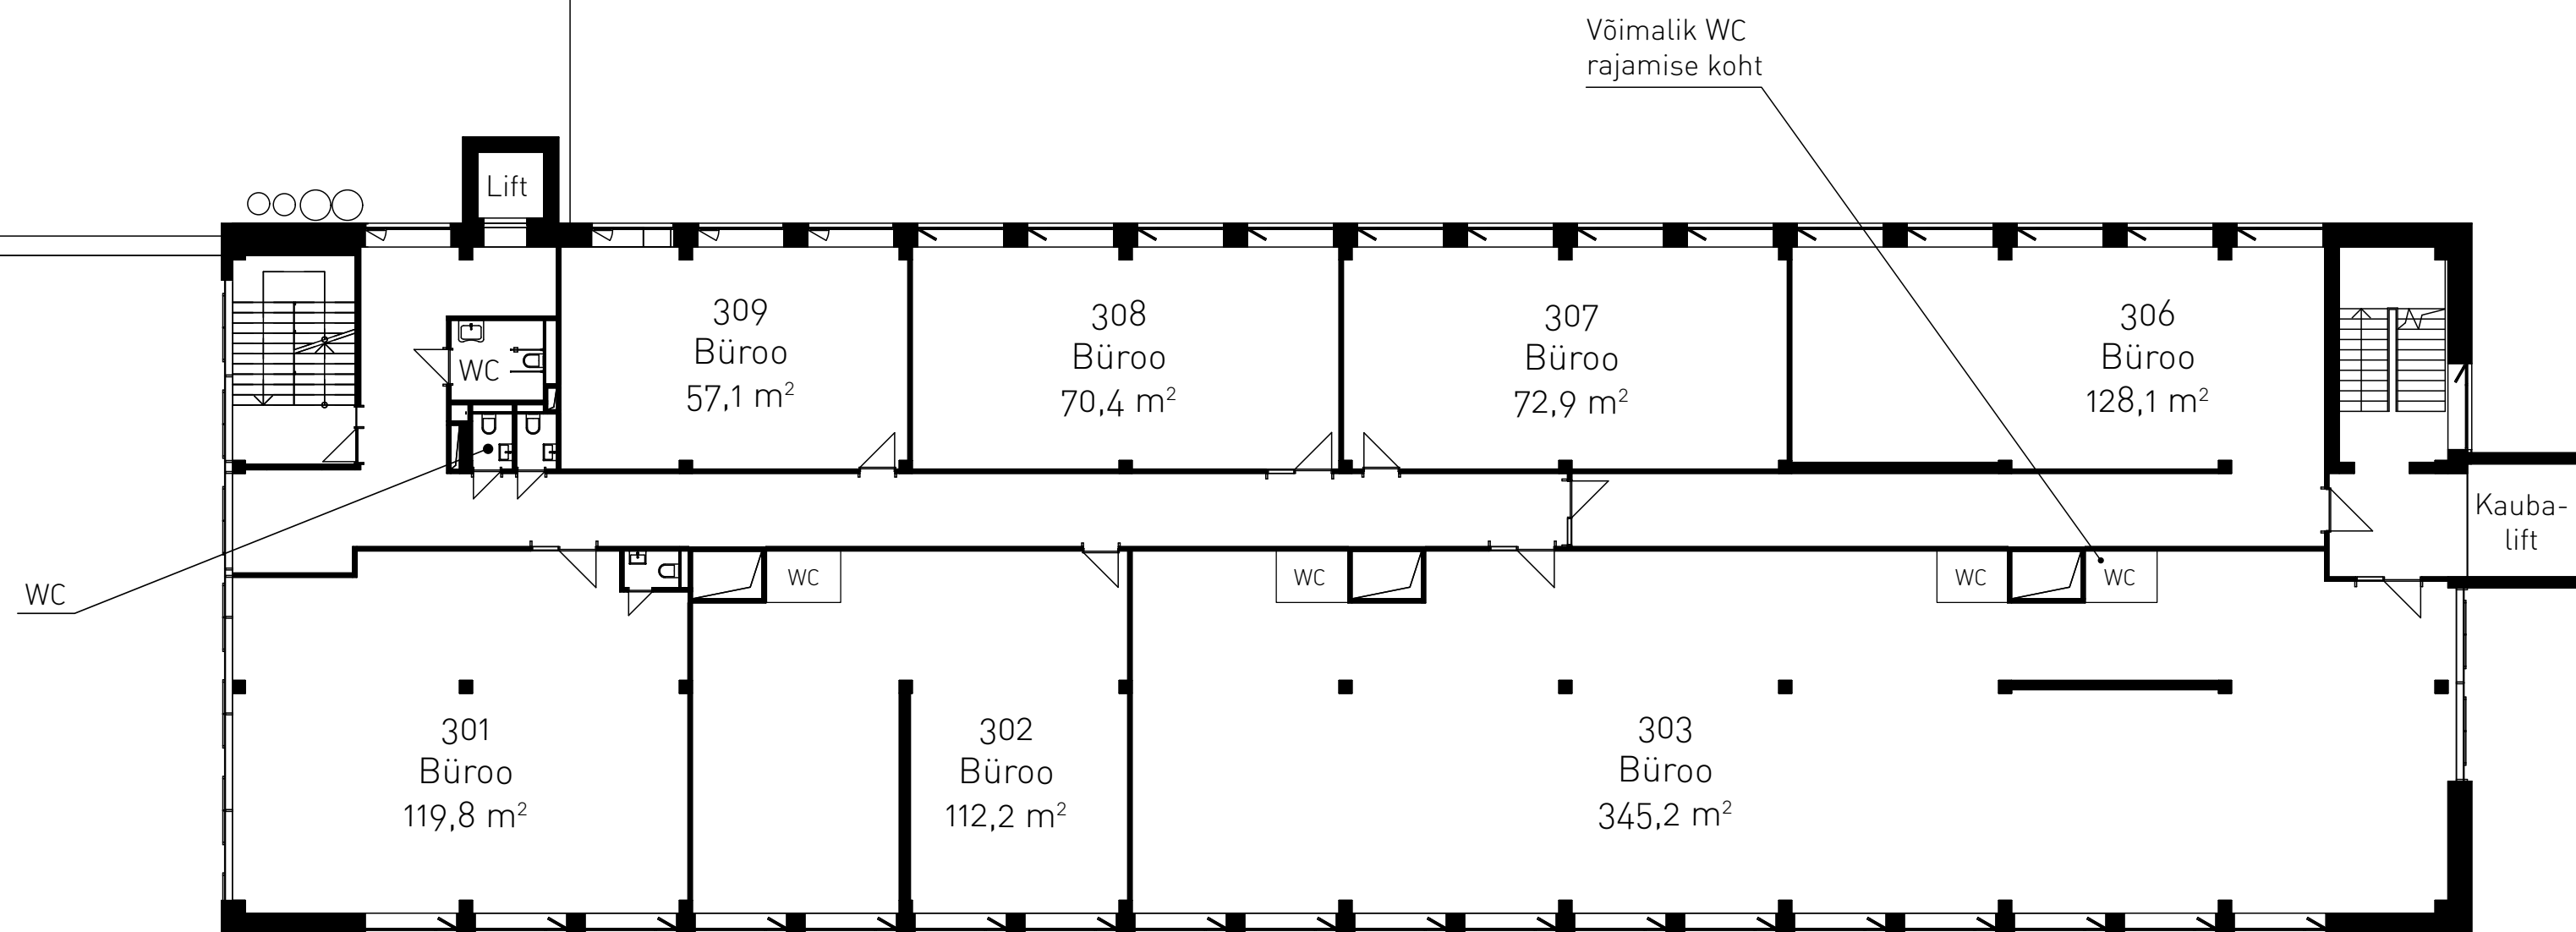

Volta 1 (A maja)
Korrus 1

Volta 1 (A maja)
Korrus 2

210
Büroo
147,8 m²

209
Büroo
72,4 m²

208
Büroo
72,1 m²

207
Büroo
68,5 m²

206
Büroo
77,4 m²

205
Büroo
229,3 m²

Lift

Võimalik WC
rajamise koht

202
Büroo
20,9 m²

204
Büroo
268,5 m²

Kauba-
lift

WC

201
Büroo
119,8 m²

WC

WC

WC

203
Büroo
533,7 m²

Volta 1 (A maja)
Korrus 4