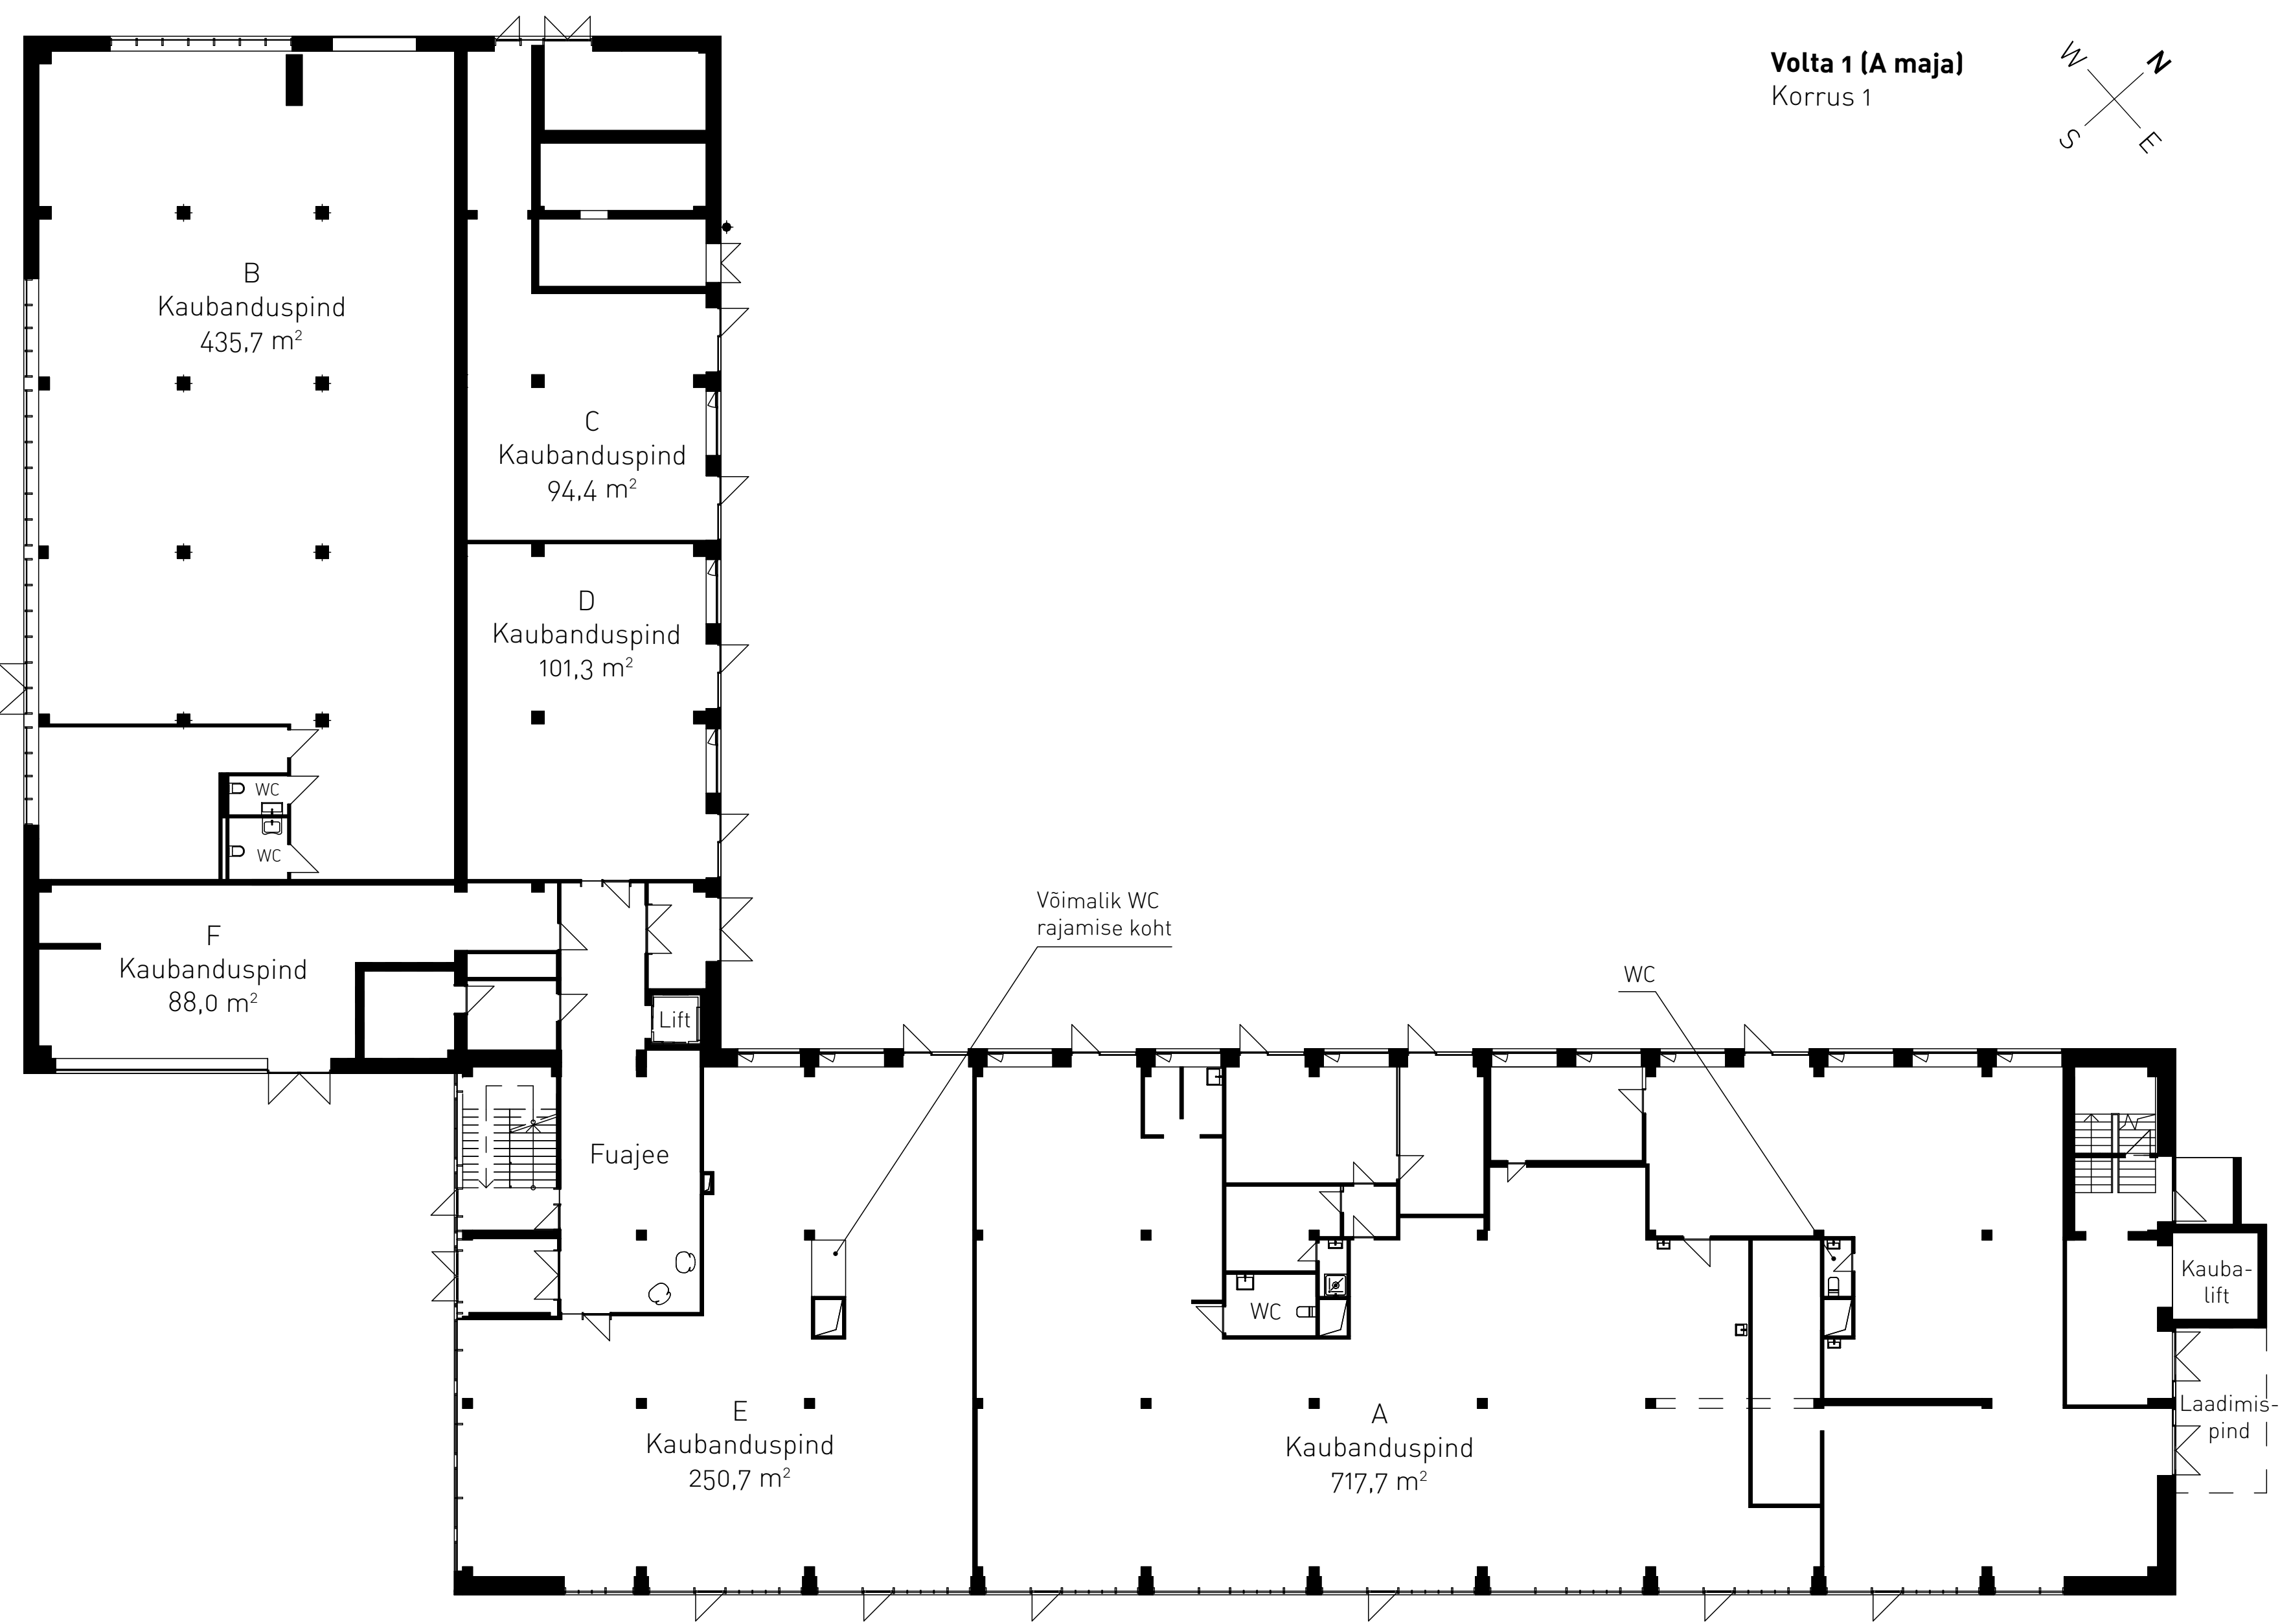

Volta 1 (A maja)
Korrus 1

Volta 1 (A maja)
Korrus 2

210
Büroo
147,8 m²

209
Büroo
72,4 m²

208
Büroo
72,1 m²

207
Büroo
68,5 m²

206
Büroo
77,4 m²

205
Büroo
229,3 m²

Lift

Võimalik WC
rajamise koht

202
Büroo
20,9 m²

204
Büroo
268,5 m²

Kauba-
lift

WC

201
Büroo
119,8 m²

WC

WC

WC

203
Büroo
533,7 m²

Volta 1 (A maja)
Korrus 4